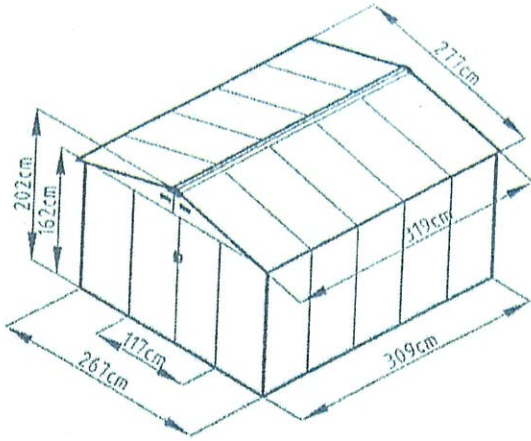

Cz. 1

PROJEKTOWANY BLASZANY BUDYNEK
GOSPODARCY

RZUT PROJEKTOWANEGO
BLASZANEGO BUDYNKU
GOSPODARZEGO

Główna Nurtzec - Stacja
ul. Zarczycka 33
17-330 Nurtzec-Stacja

GMINA NURZEC-STACJA
17-330 Nurzec-Stacja
ul. Żerczycka 33
NIP 544-143-81-36 REG. 050659585

GMINA NURZEC-STACJA
ul. Żerczycka 33
17-330 N

Widok bez otwora
okna z tyłu i drzwi
okna

SZKIC LOKALIZACYJNY
BORYSOWSZCZYŻNA

① ISTNIEJĄCY BUDYNEK
ŚWIETLICY WIEJSKIEJ

PROJEKTOWANY
BLASZANY BUDYNEK
GOSPODARCZY