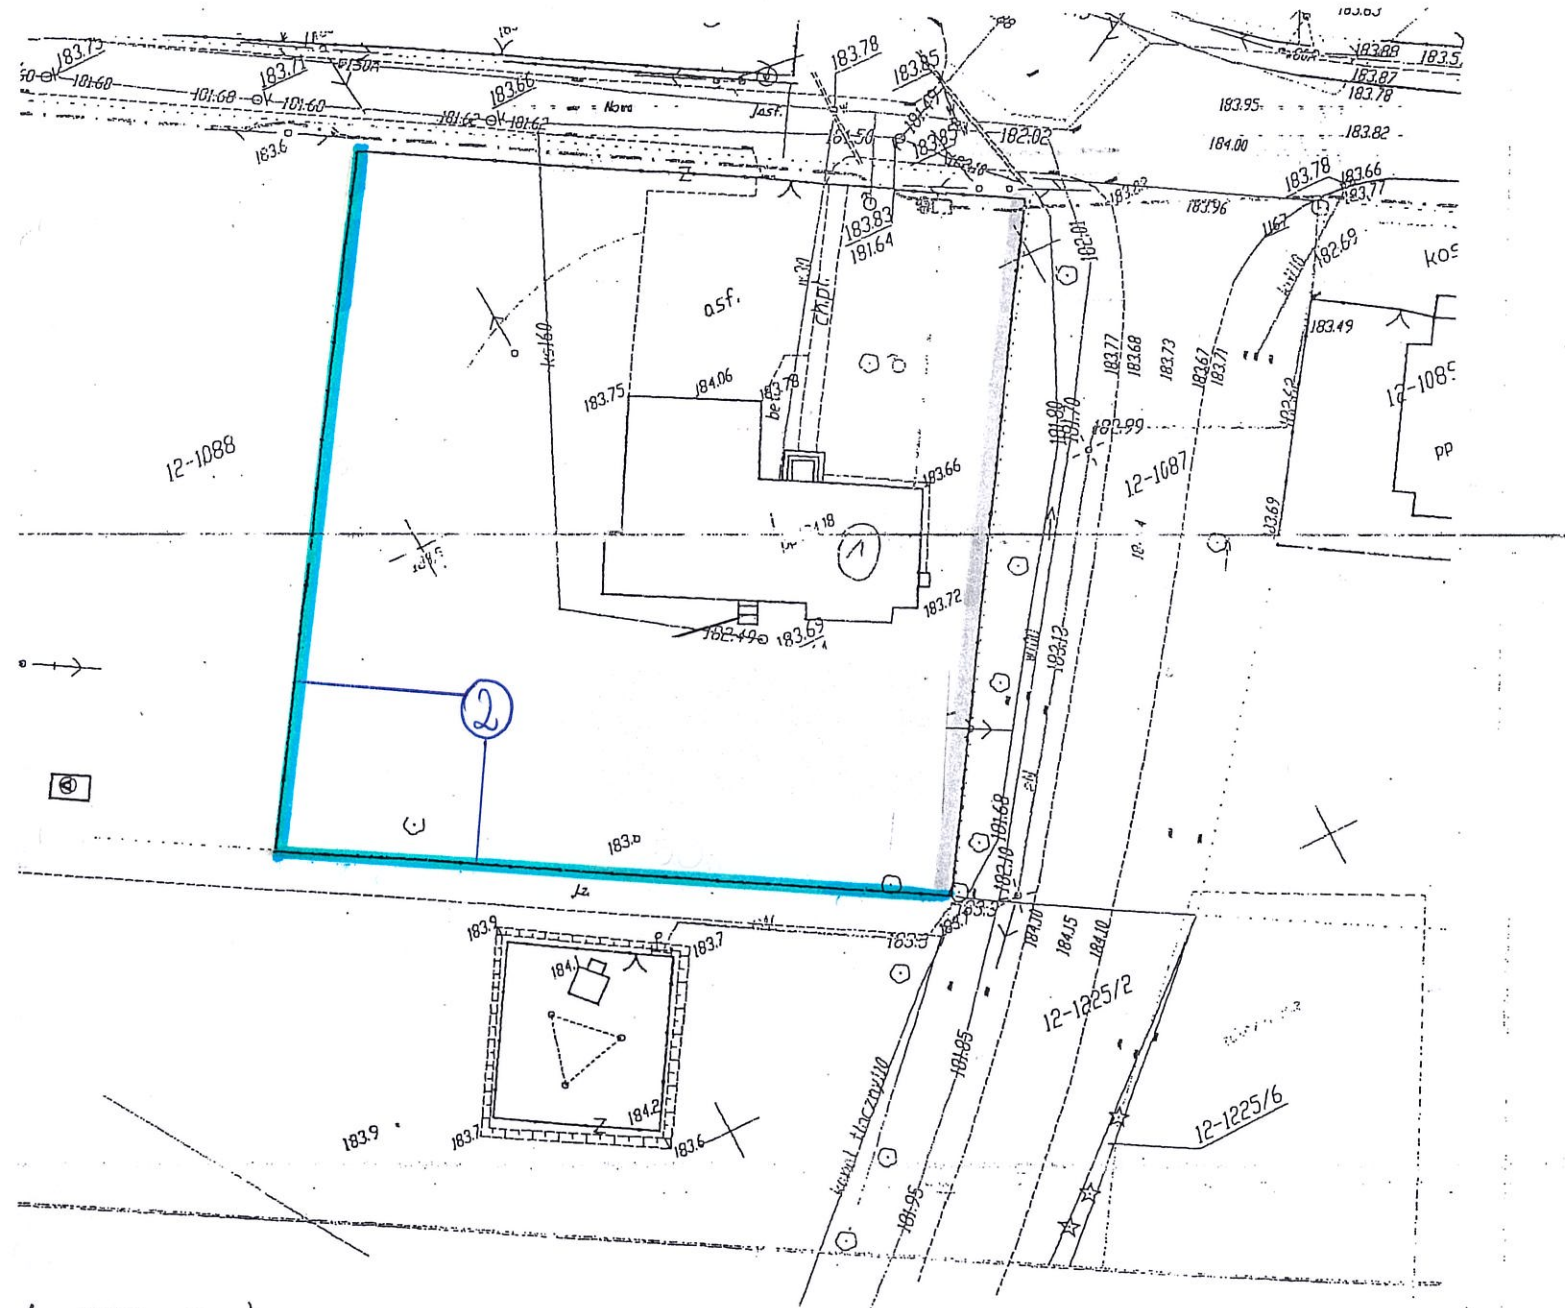

SZKIC LOKALIZACJI
SKALA 1:500
NURZEC-STACJA

Cz. VII

GMINA NURZEC-STACJA
17-330 Nurzec-Stacja
ul. Żerczycka 33
NIP 544-143-81-36 REG. 050659585

- 1 - REMIZO-SWIETLICA
W NURZEC-STACJI
- 2 - PRZEWDZIANE OGRODZENIE