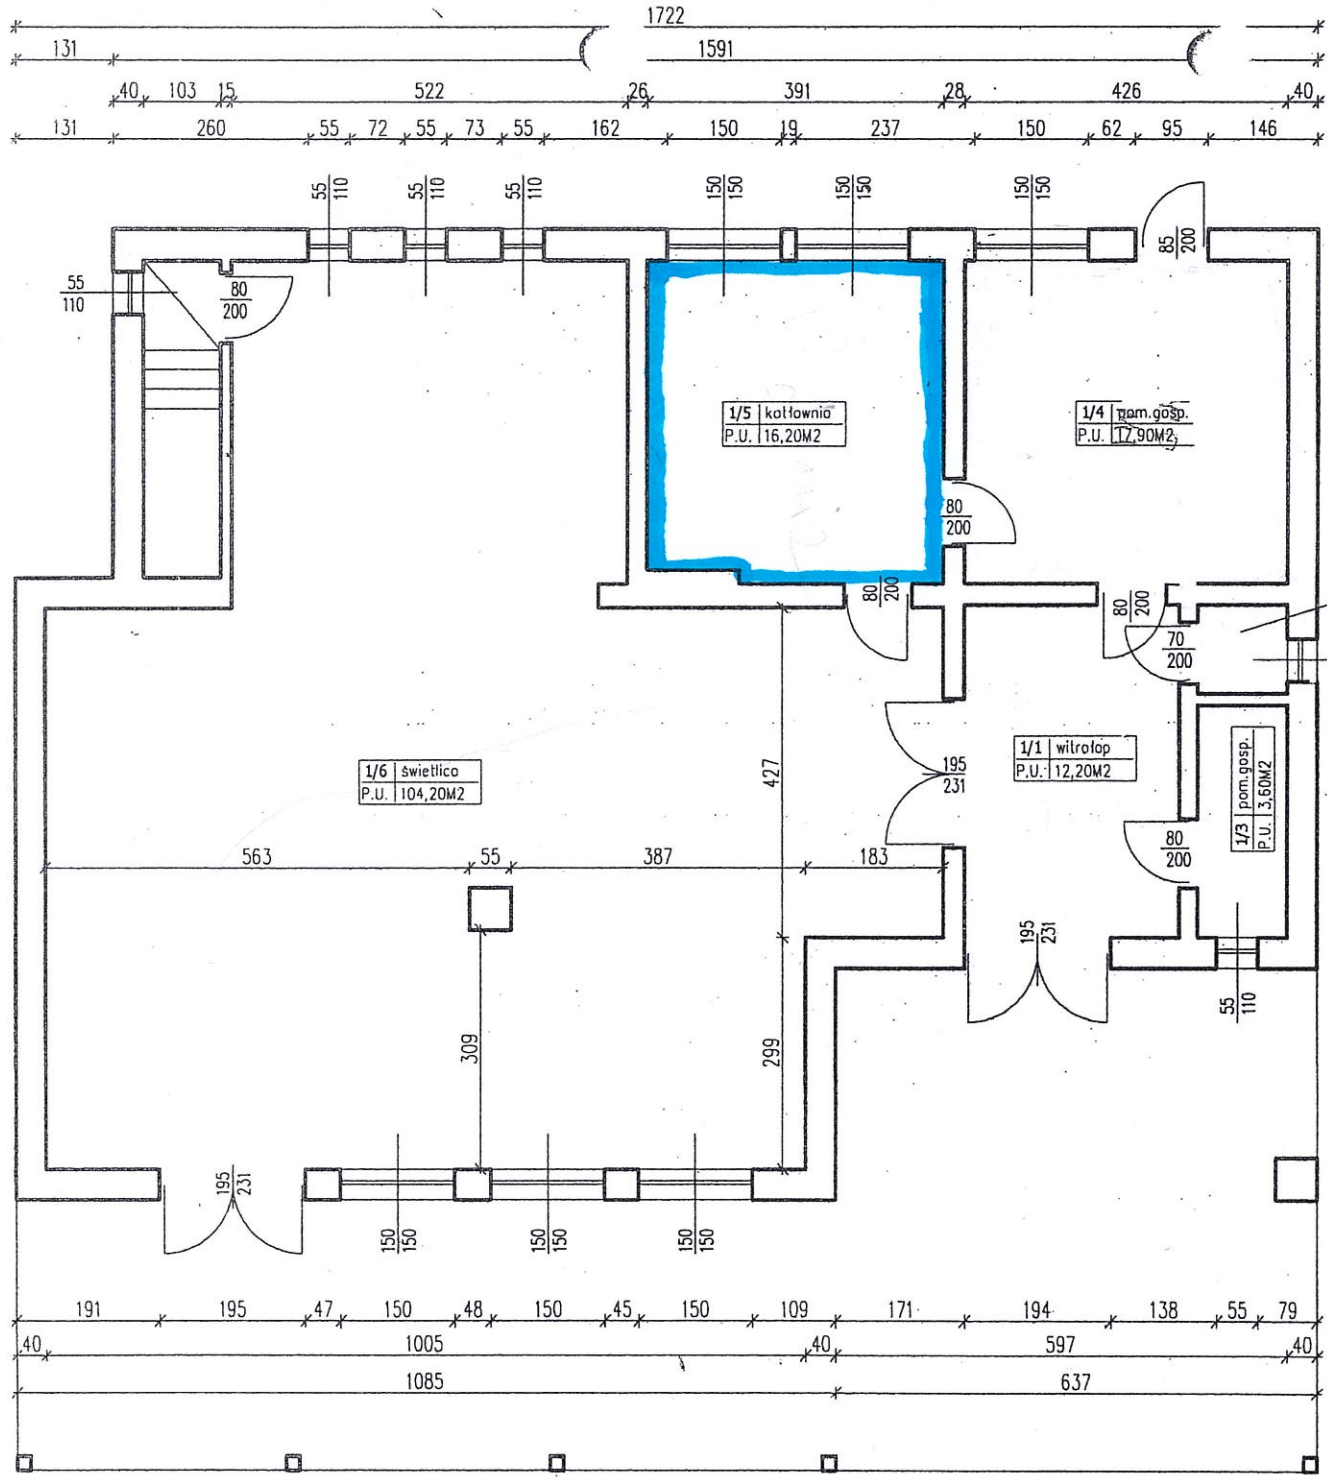

Cz. III

1258
40
726
806
806
40
349

ŚWIETLICA
RZUT PRZYZIEMIA - MOSZCZONA PAŃSKA

 pomieszczenie w którym planowany jest montaż klimatyzatora