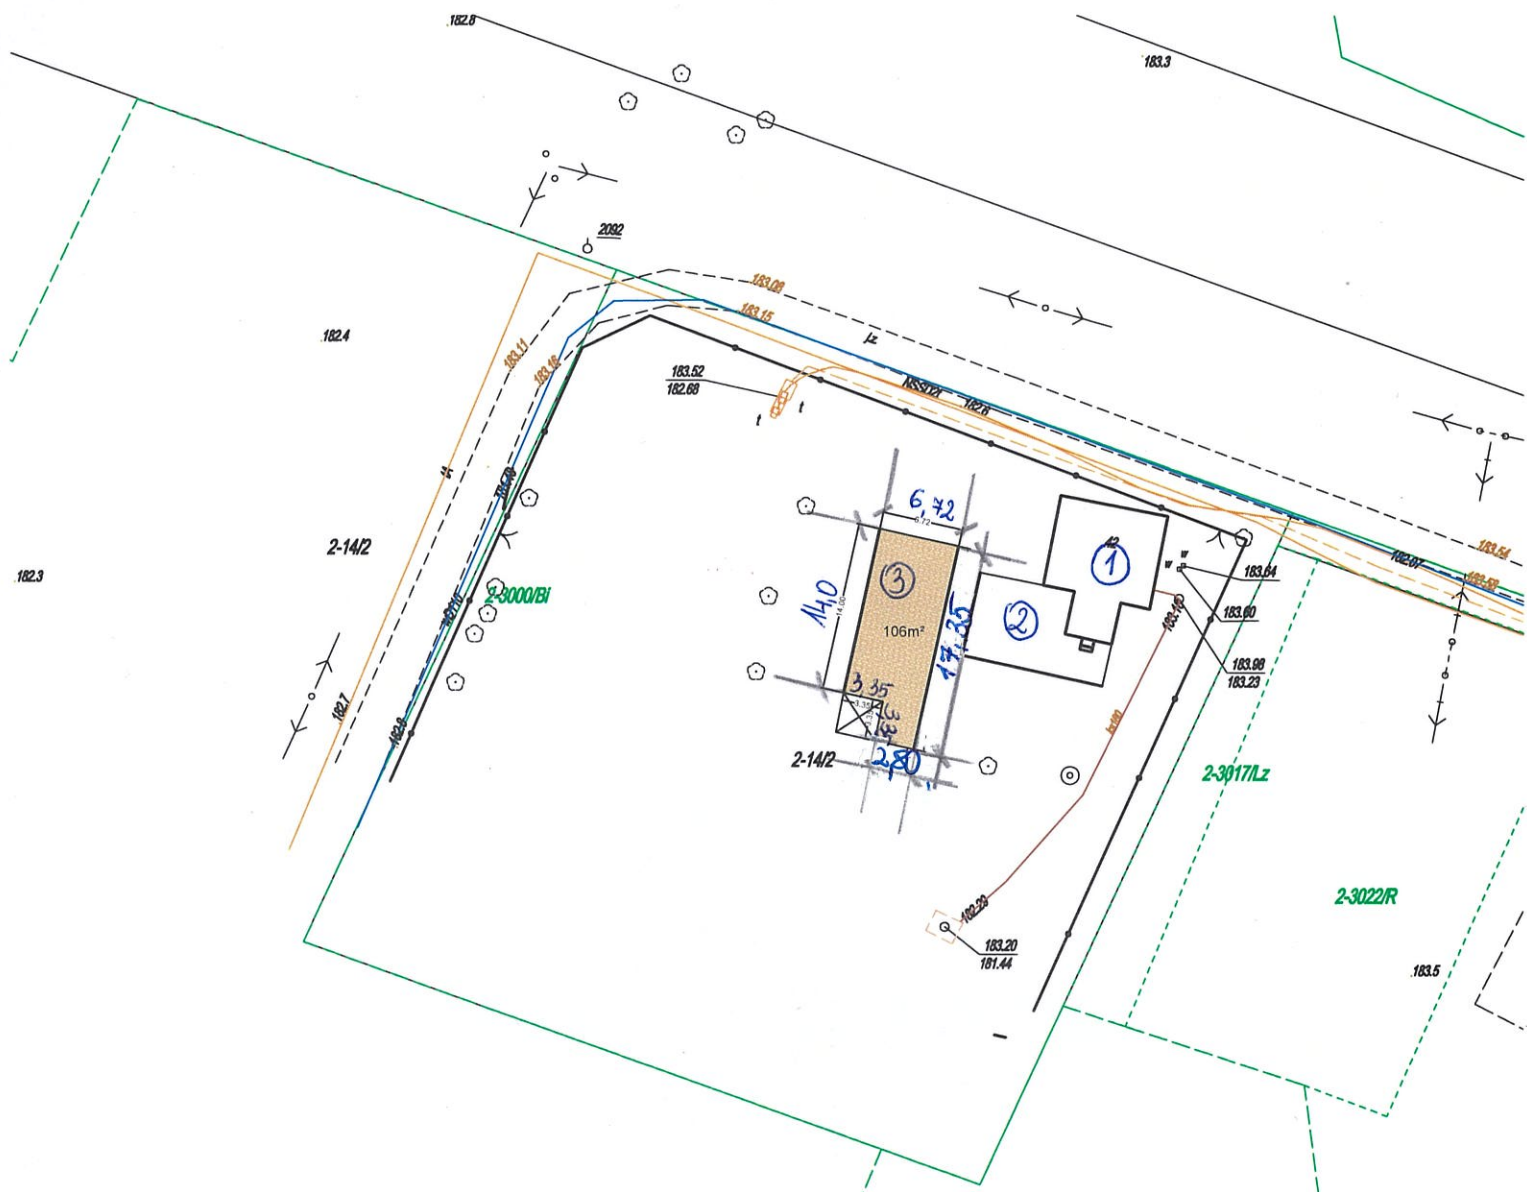

SZKIC LOKALIZACYJNY AUGUSTYNKA

1. ISTNIEJĄCY BUDYNEK ŚWIETLICY WIEJSKIEJ W AUGUSTYNCE
2. ISTNIEJĄCE UTWARDZENIE TERENU KOSTKĄ BRUKOWĄ
3. PROPONOWANA LOKALIZACJA KOSTKI BRUKOWEJ