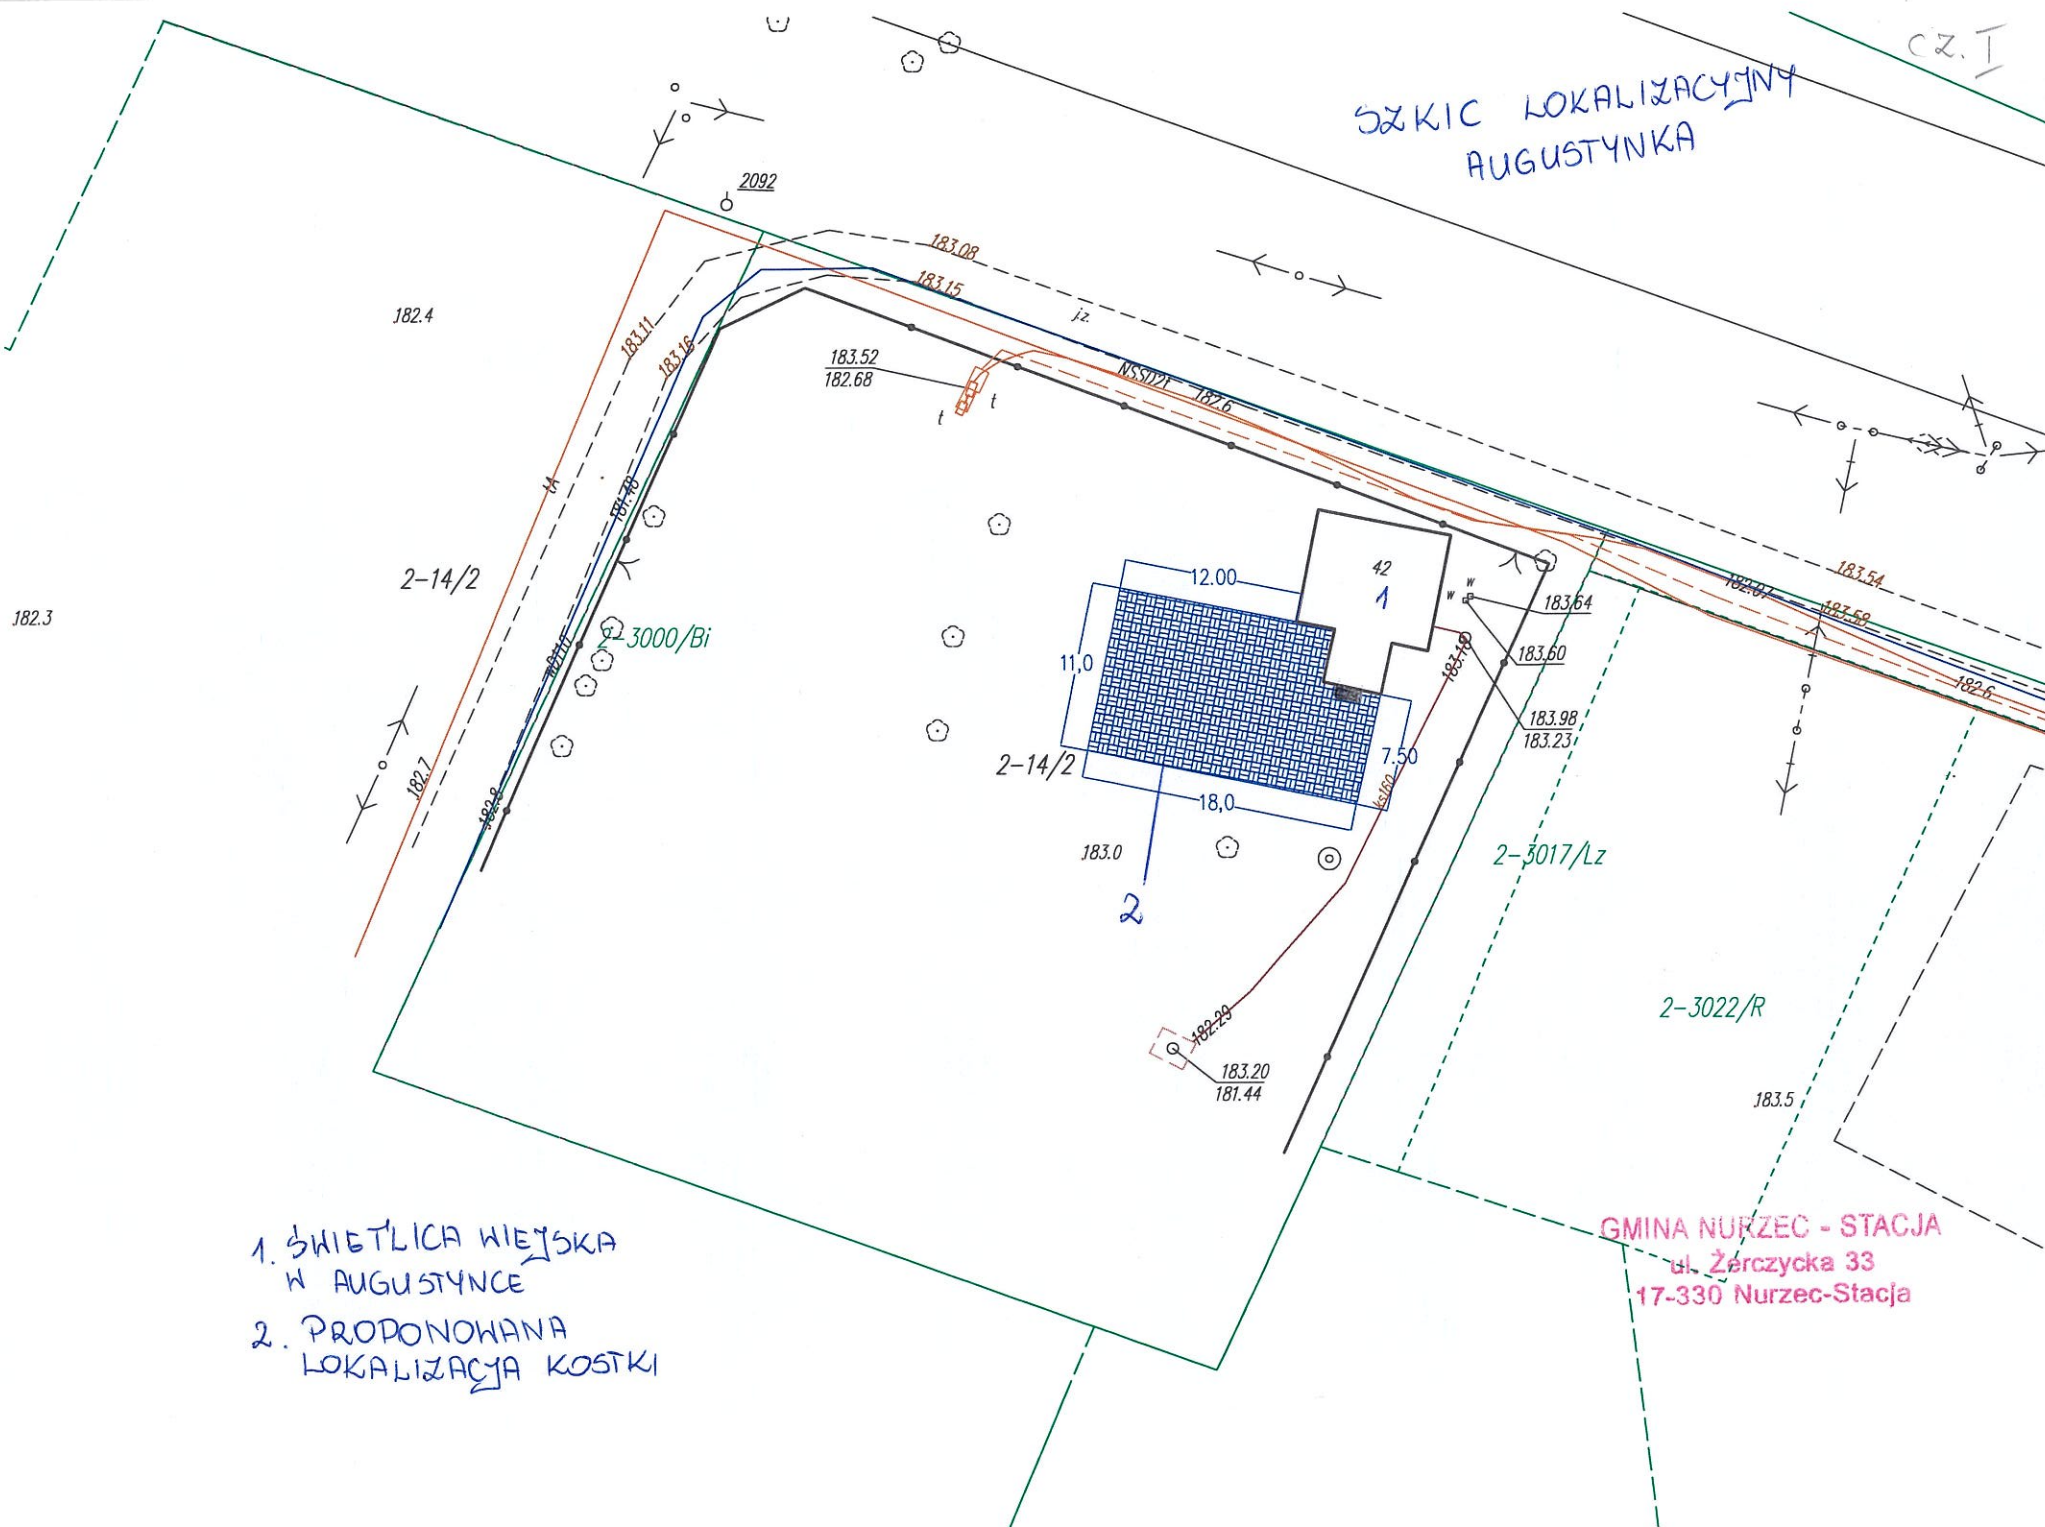

SZKIC LOKALIZACYJNY
AUGUSTYNKA

1. ŚWIETLICA WIEJSKA
W AUGUSTYNCE
2. PROPONOWANA
LOKALIZACJA KOSTKI

GMINA NURZEC - STACJA
ul. Żerczycka 33
17-330 Nurzec-Stacja