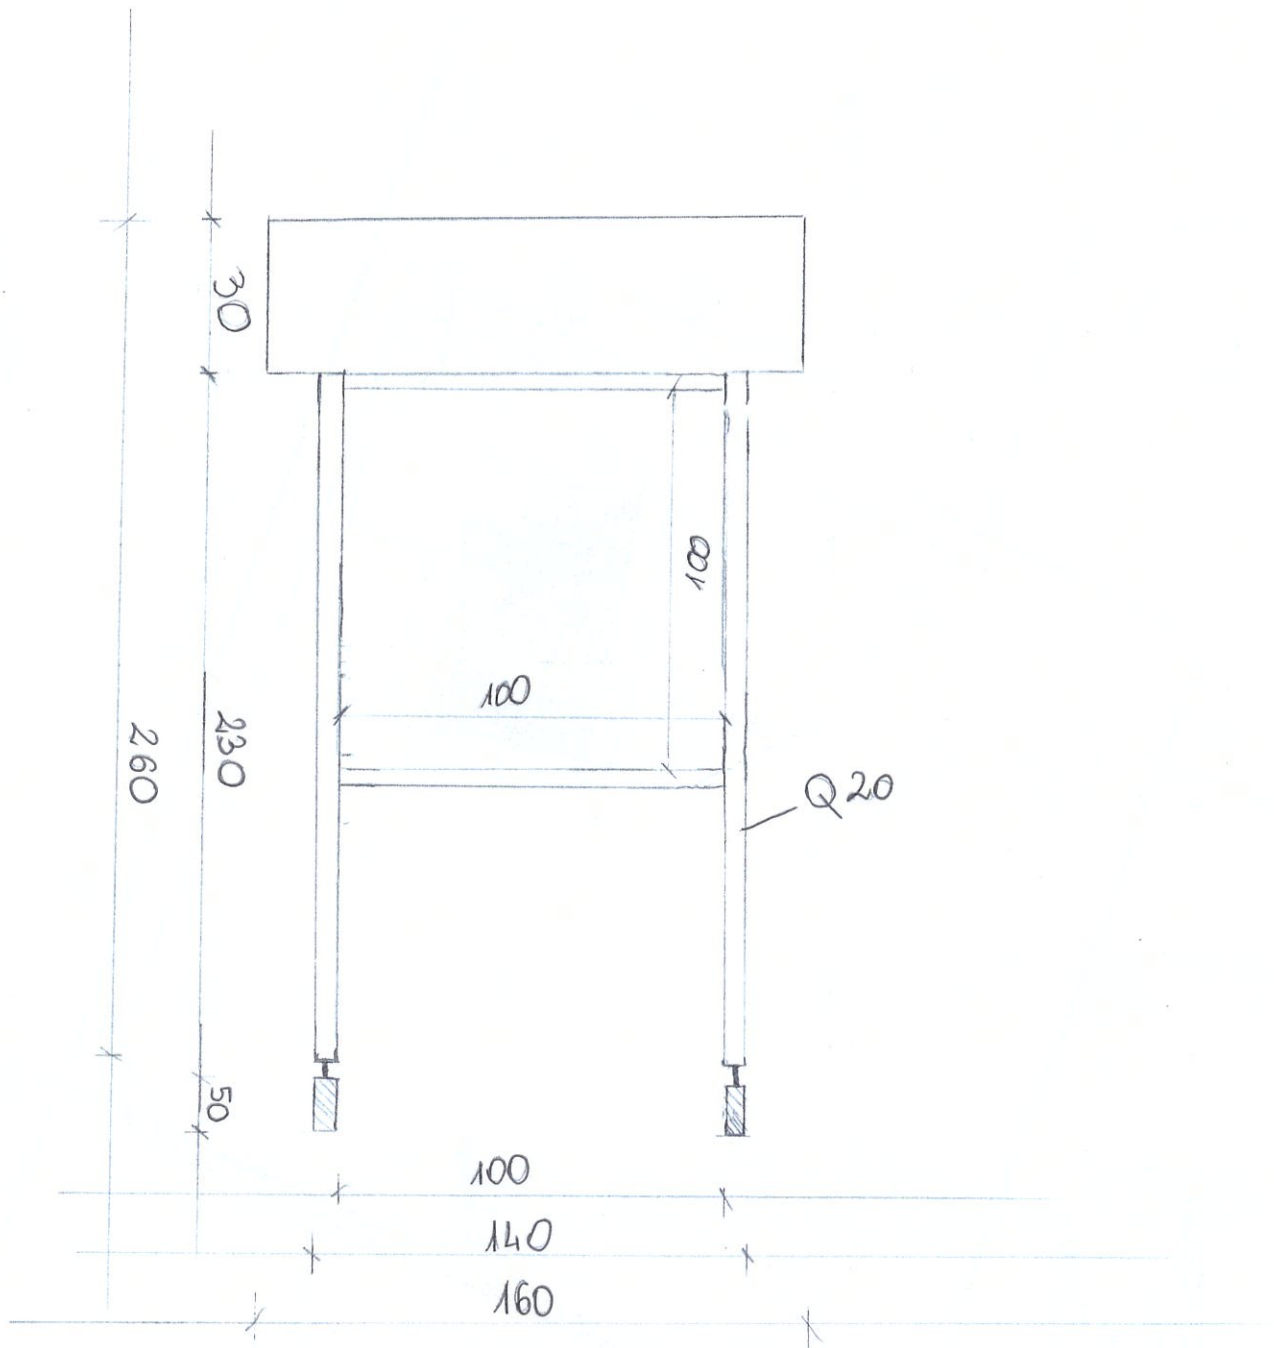

PROJEKT TABLICY INFORMACYJNEJ  
ZALEŚIE

Cz. VI

GMINA NURZEC - STACJA  
ul. Żerczycka 33  
17-330 Nurzec-Stacja

PROJEKT TABLICY INFORMACYJNEJ  
W ZALESIU NA PŁYTCIE OSB

Cz. VI

GMINA NURZEC - STACJA  
ul. Żerzycka 33  
17-330 Nurzec-Stacja