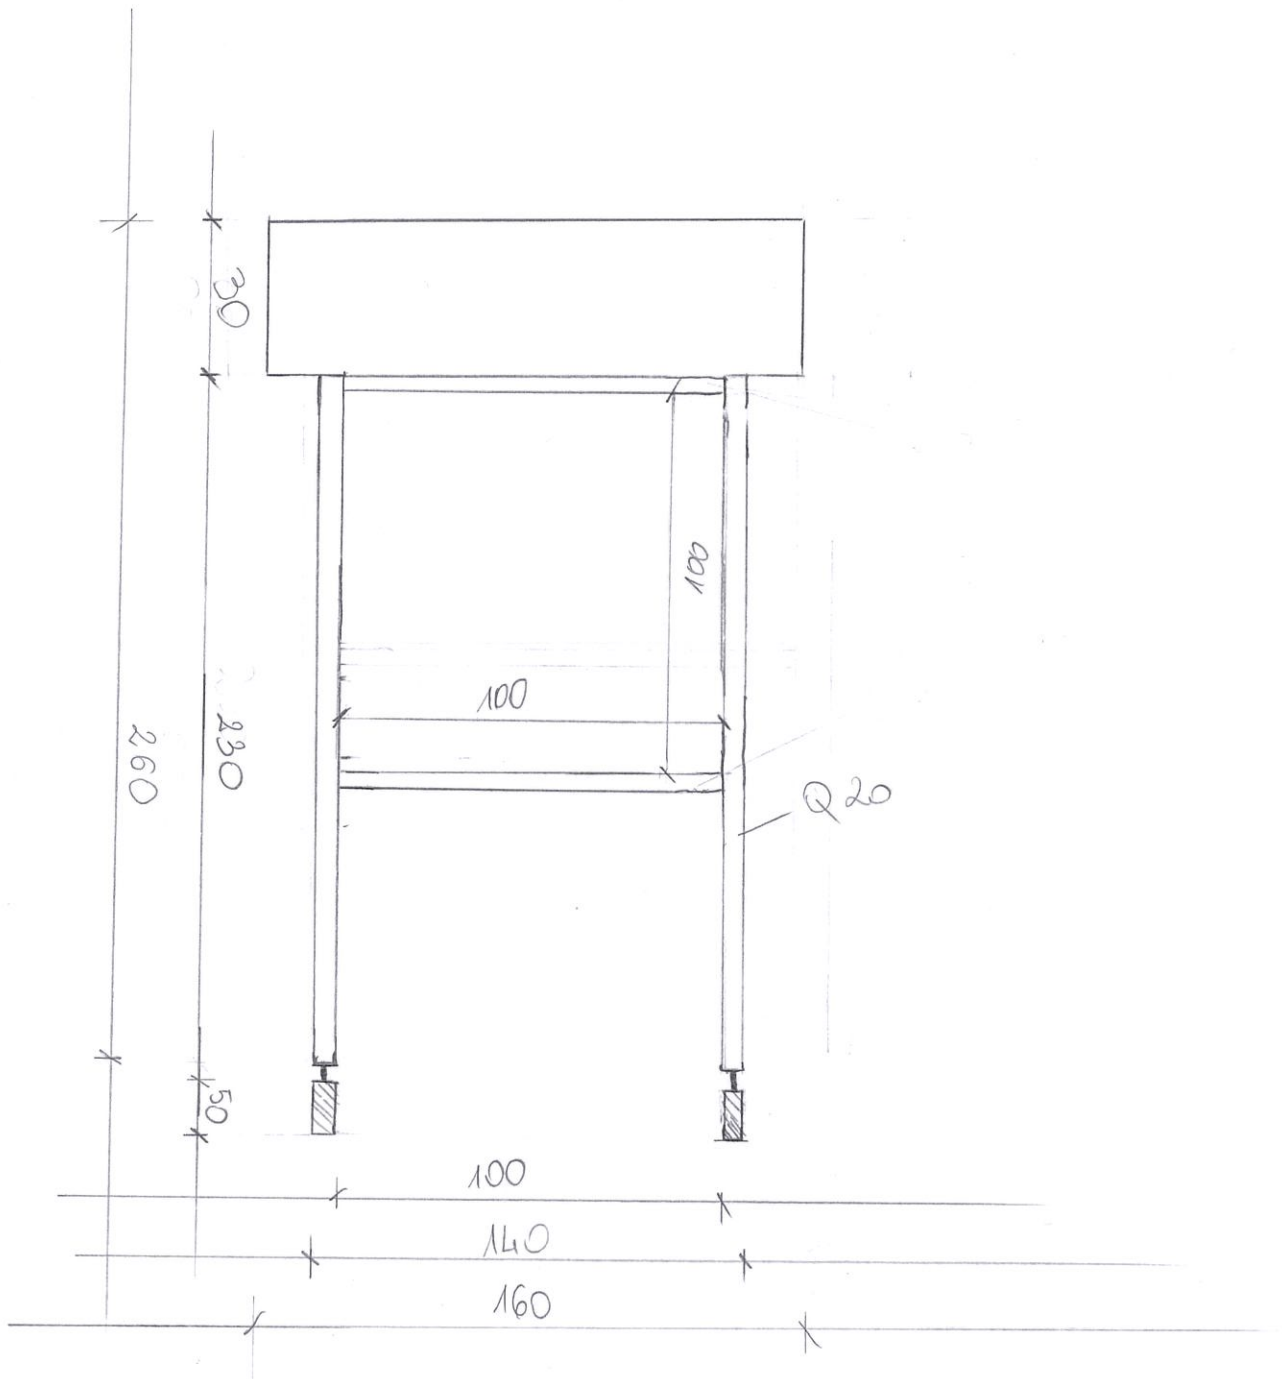

PROJEKT TABLICY INFORMACYJNEJ  
W ZALESIU NA PŁYTCIE OSB

Cz. V

GMINA NURZEC - STACJA  
ul. Żerczycka 33  
17-330 Nurzec-Stacja

PROJEKT TABLICY INFORMACYJNEJ  
ZALESIE

Cz. V

GMINA NURZEC - STACJA  
ul. Żerczycka 33  
17-330 Nurzec-Stacja