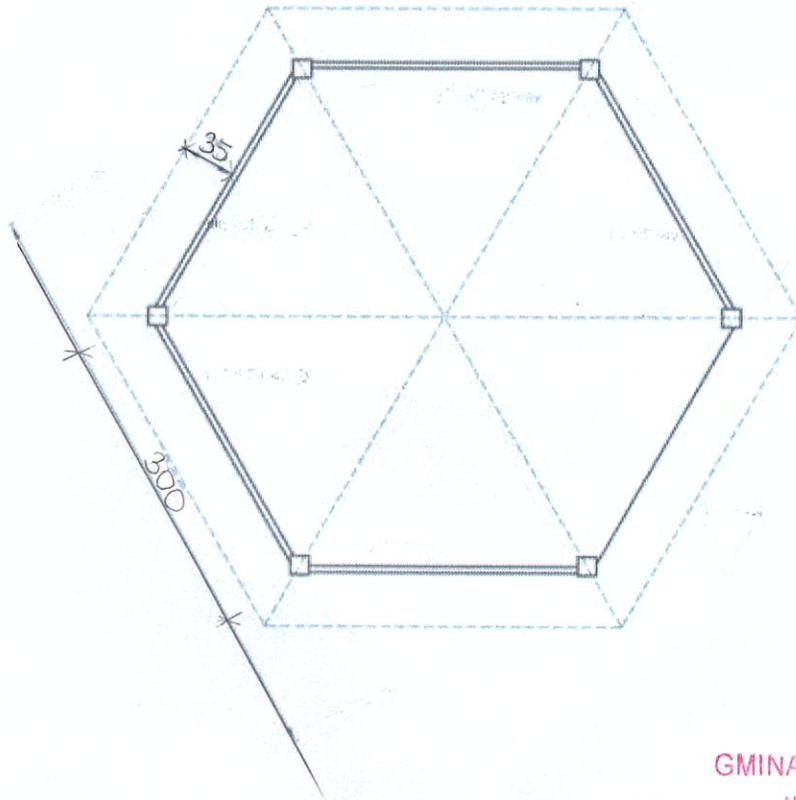

PRZEKROJ  
ALTANY

RZUT  
PRZYZIEMIA

GMINA NURZEC - STACJA  
ul. Żerczycka 33  
17-330 Nurzec-Stacja

PROPONOWANY WZÓR ALTANY (bez kratownicy skośnej)

GMINA NURZEC - STACJA  
ul. Żerczycka 33  
17-330 Nurzec-Stacja