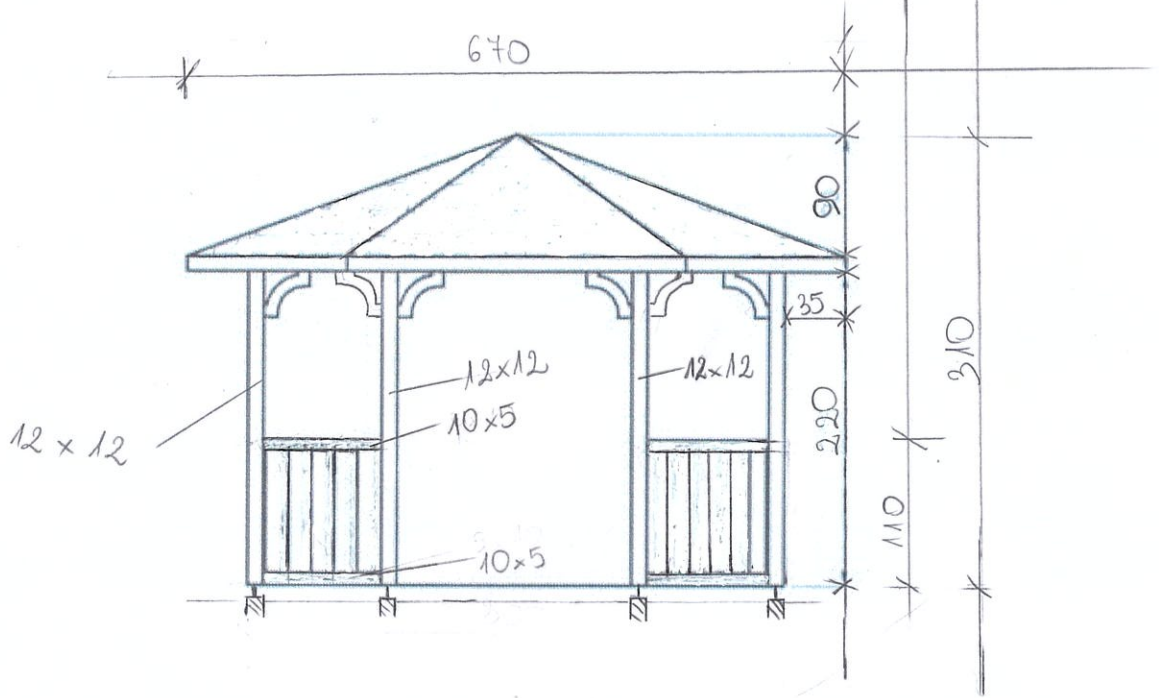

PRZEKROJ  
ALTANY

RZUT  
PRZYZIEMIA

GMINA NURZEC - STACJA  
ul. Żerczycka 33  
17-330 Nurzec-Stacja

PROPONOWANY WZÓR ALTANY (bez kratownicy skośnej)

GMINA NURZEC - STACJA  
ul. Żerczycka 33  
17-330 Nurzec-Stacja