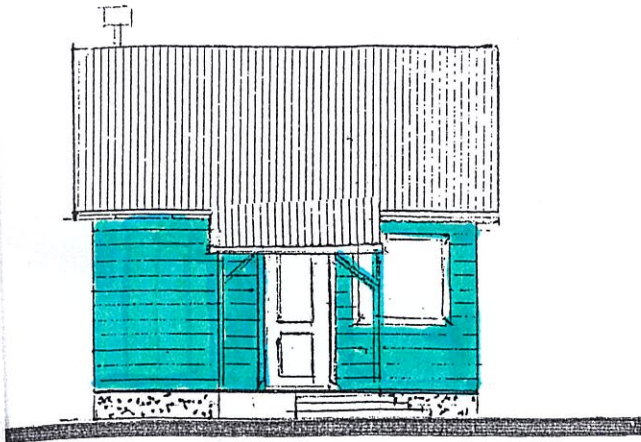

ELEWACJA ZACHODNIA 1:100

GMINA NURZEC - STACJA
 ul. Żerczycka 33
 17-330 Nurzec-Stacja

POWIERZCHNIA DO
 ODNOWIENIA + PODBITKA

ELEWACJA WSCHODNIA 1:100

ELEWACJA PŁD. 1:100

POWIERZCHNIA DO
ODNOWIENIA + PODBITKA