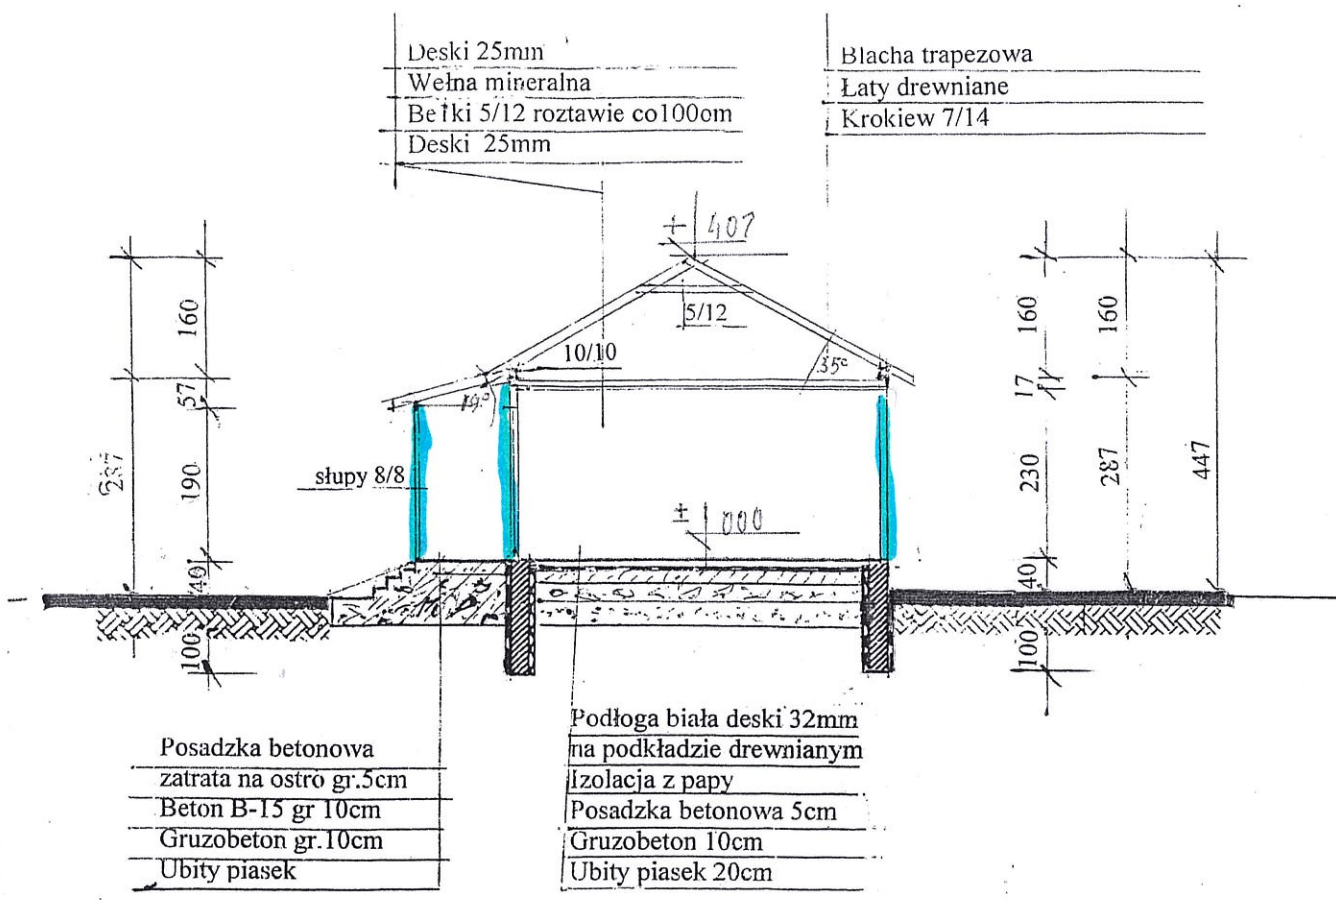

GMINA NURZEC-STACJA

17-330 Nurzec-Stacja

ul. Żerczycka 33

NIP 544-143-81-36 REG. 05065/535

2.VIII

ISTNIEJĄCY
BUDYNEK GOSPODARCZY
W SZUMIŁÓWCE

GMINA NURZEC - STACJA
ul. Żerczycka 33
17-330 Nurzec-Stacja

ELEWACJA PŁN. 1:100

ELEWACJA ZACHODNIA 1:100

GMINA NURZEC - STACJA
 ul. Żerczycka 33
 17-330 Nurzec-Stacja

POWIERZCHNIA DO
 ODNOWIENIA + PODBITKA

ELEWACJA WSCHODNIA 1:100

ELEWACJA PŁD. 1:100

POWIERZCHNIA DO
ODNOWIENIA + PODBITKA