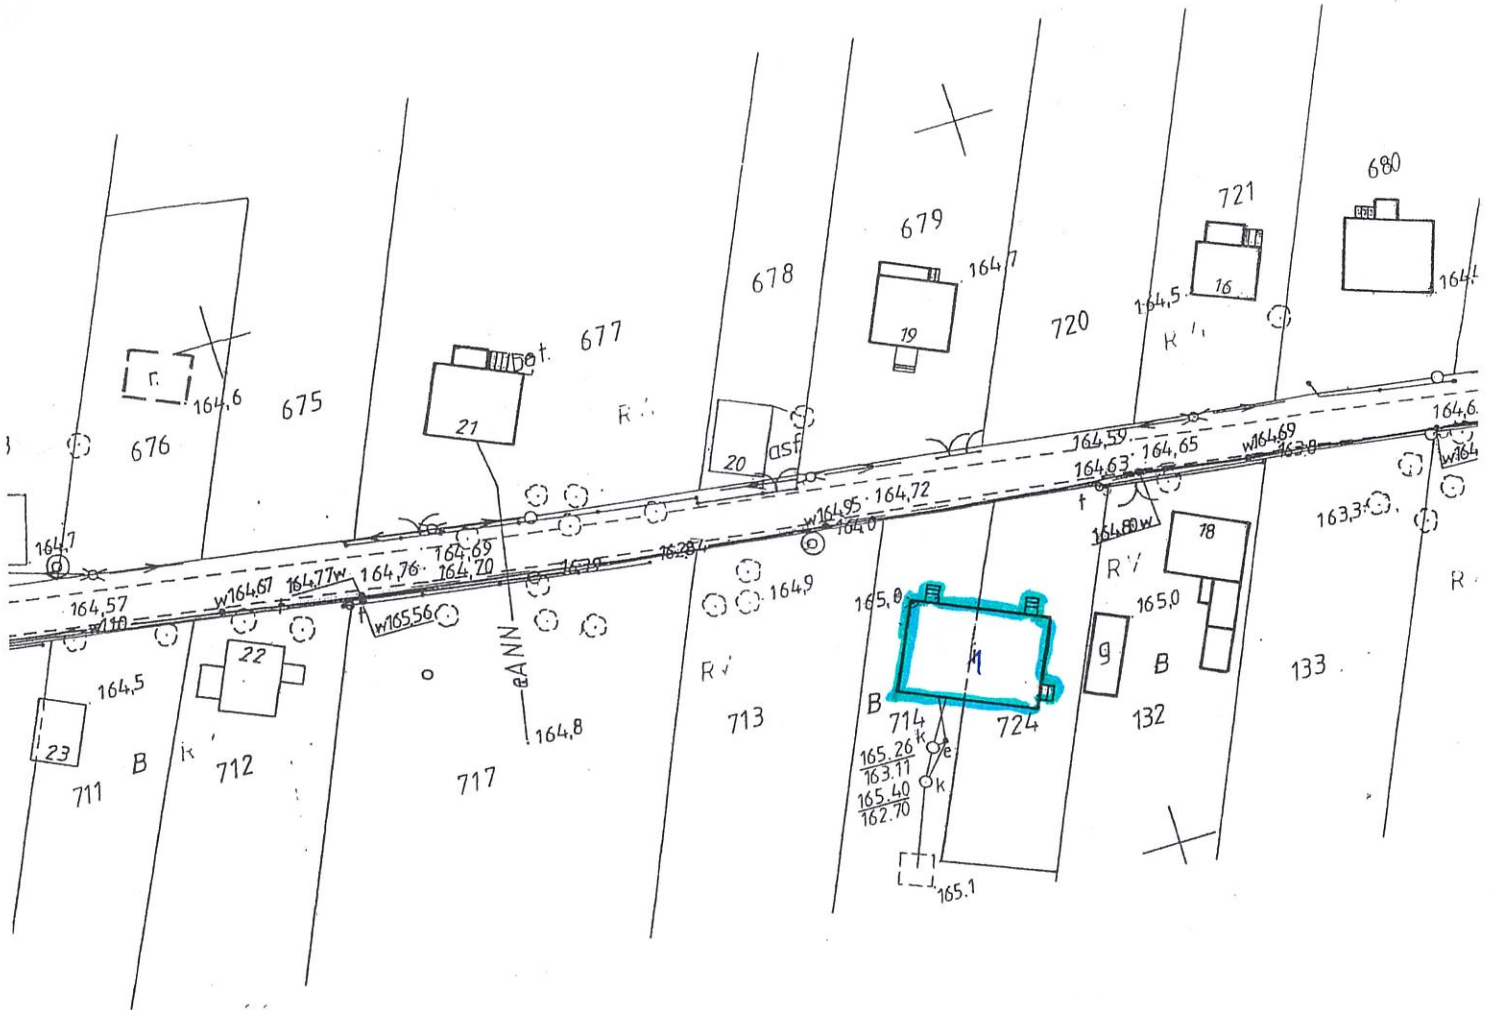

ZABŁOCIE

GZ.X

1. ISTNIEJĄCA  
ŚWIECICA WIEJSKA  
W ZABŁOCIU

GMINA NURZEC - STACJA  
ul. Żerzycka 33  
17-330 Nurzec-Stacja

ŚWIETLICA W  
ZABŁOCIU  
CZ. 5

GINA NURZEC - STACJA  
ul. Żerczycka 33  
17-330 Nurzec-Stacja

 - POMIESZCZENIE PRZEZNACZONE DO ODŚWIEŻENIA

 - FRAGMENT ŚCIANY PRZEZNACZONY DO REMONTU