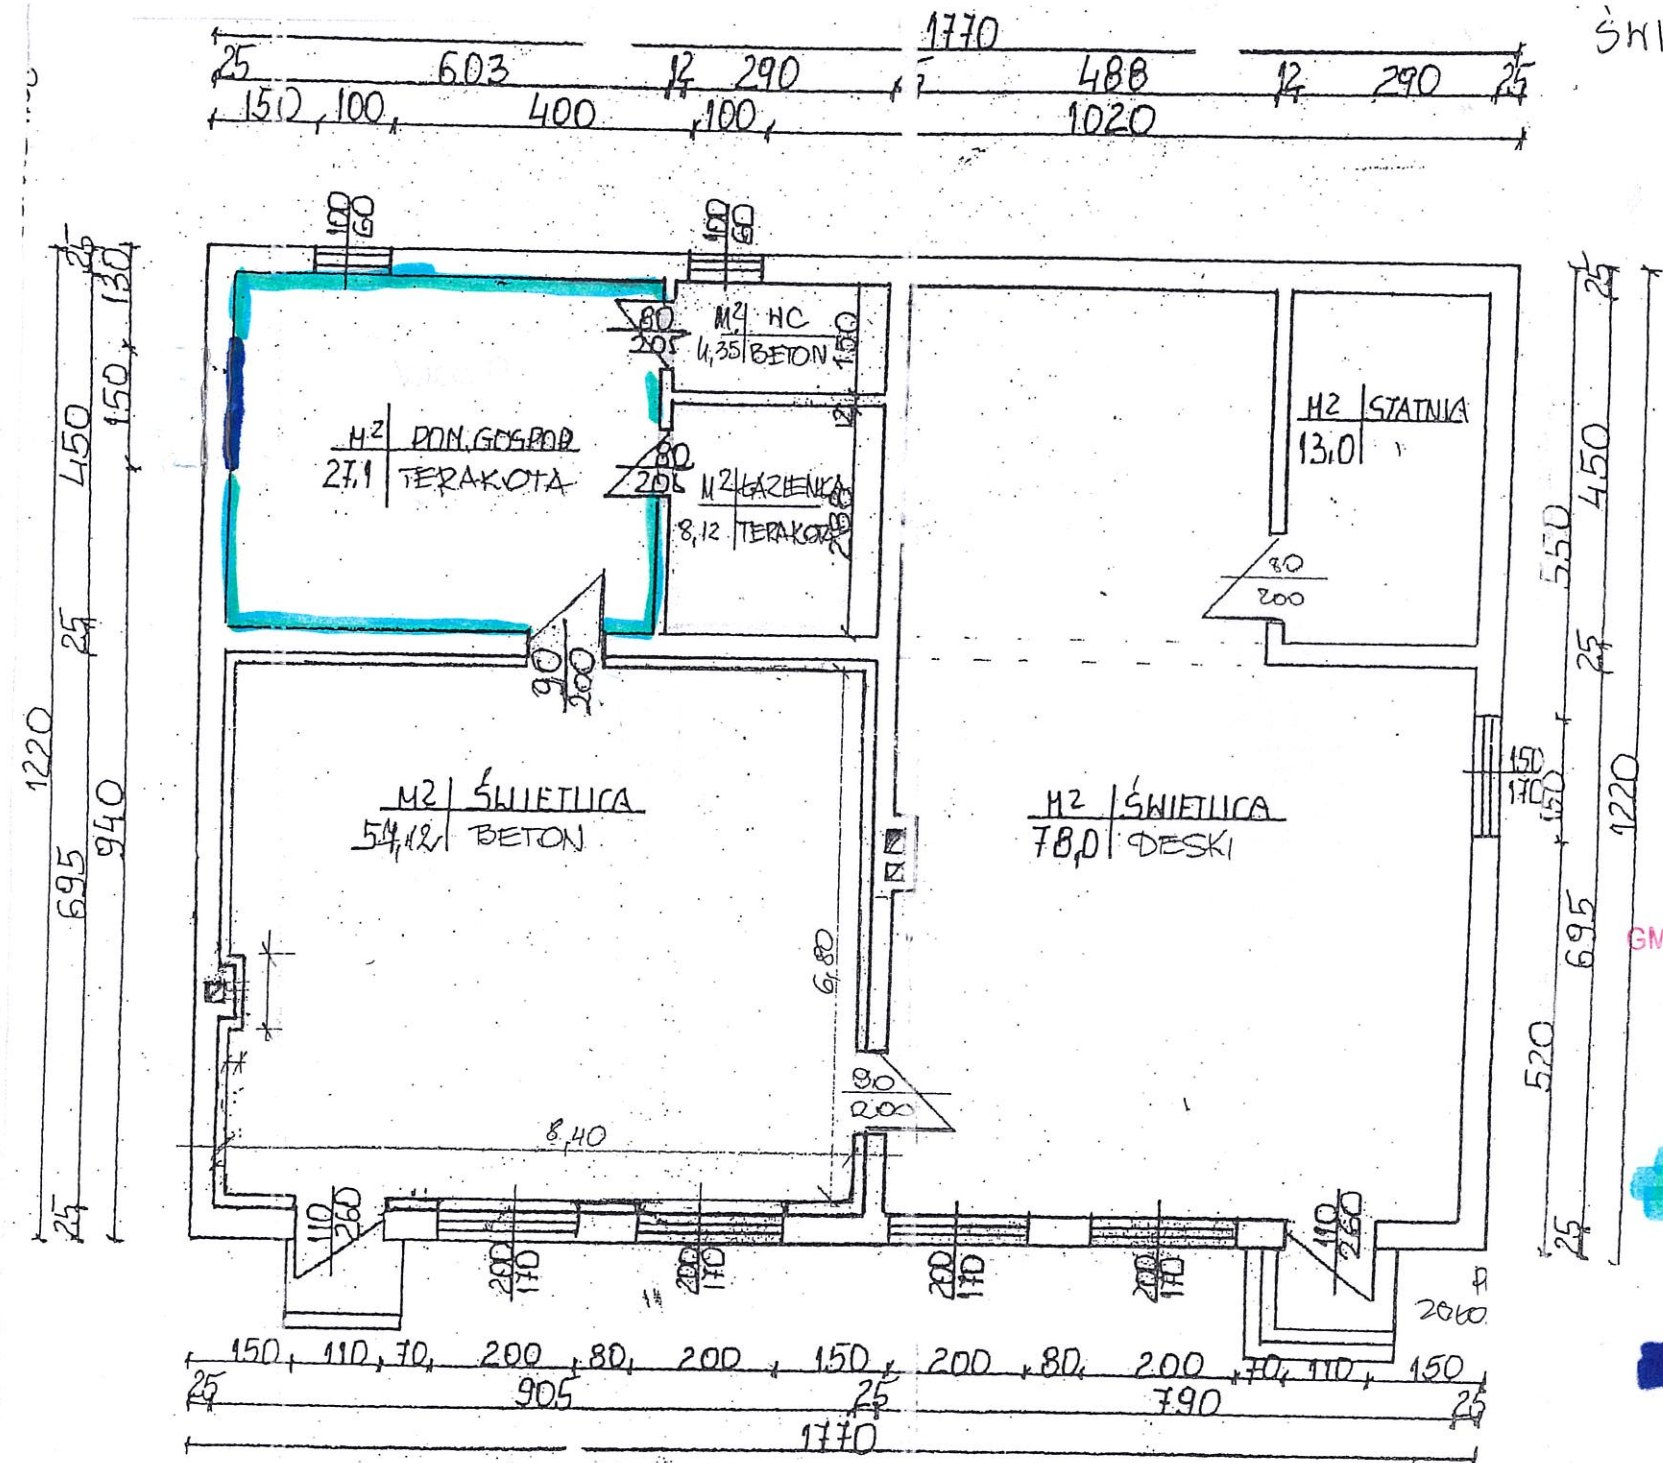

ZABŁOCIE

GZ.X

1. ISTNIEJĄCA  
ŚWIECICA WIEJSKA  
W ZABŁOCIU

GMINA NURZEC - STACJA  
ul. Żerzycka 33  
17-330 Nurzec-Stacja

ŚWIETLICA W  
ZABŁOCIU  
CZ. 5

GINA NURZEC - STACJA  
ul. Żerczycka 33  
17-330 Nurzec-Stacja

 - POMIESZCZENIE PRZEZNACZONE DO ODŚWIEŻENIA

 - FRAGMENT ŚCIANY PRZEZNACZONY DO REMONTU