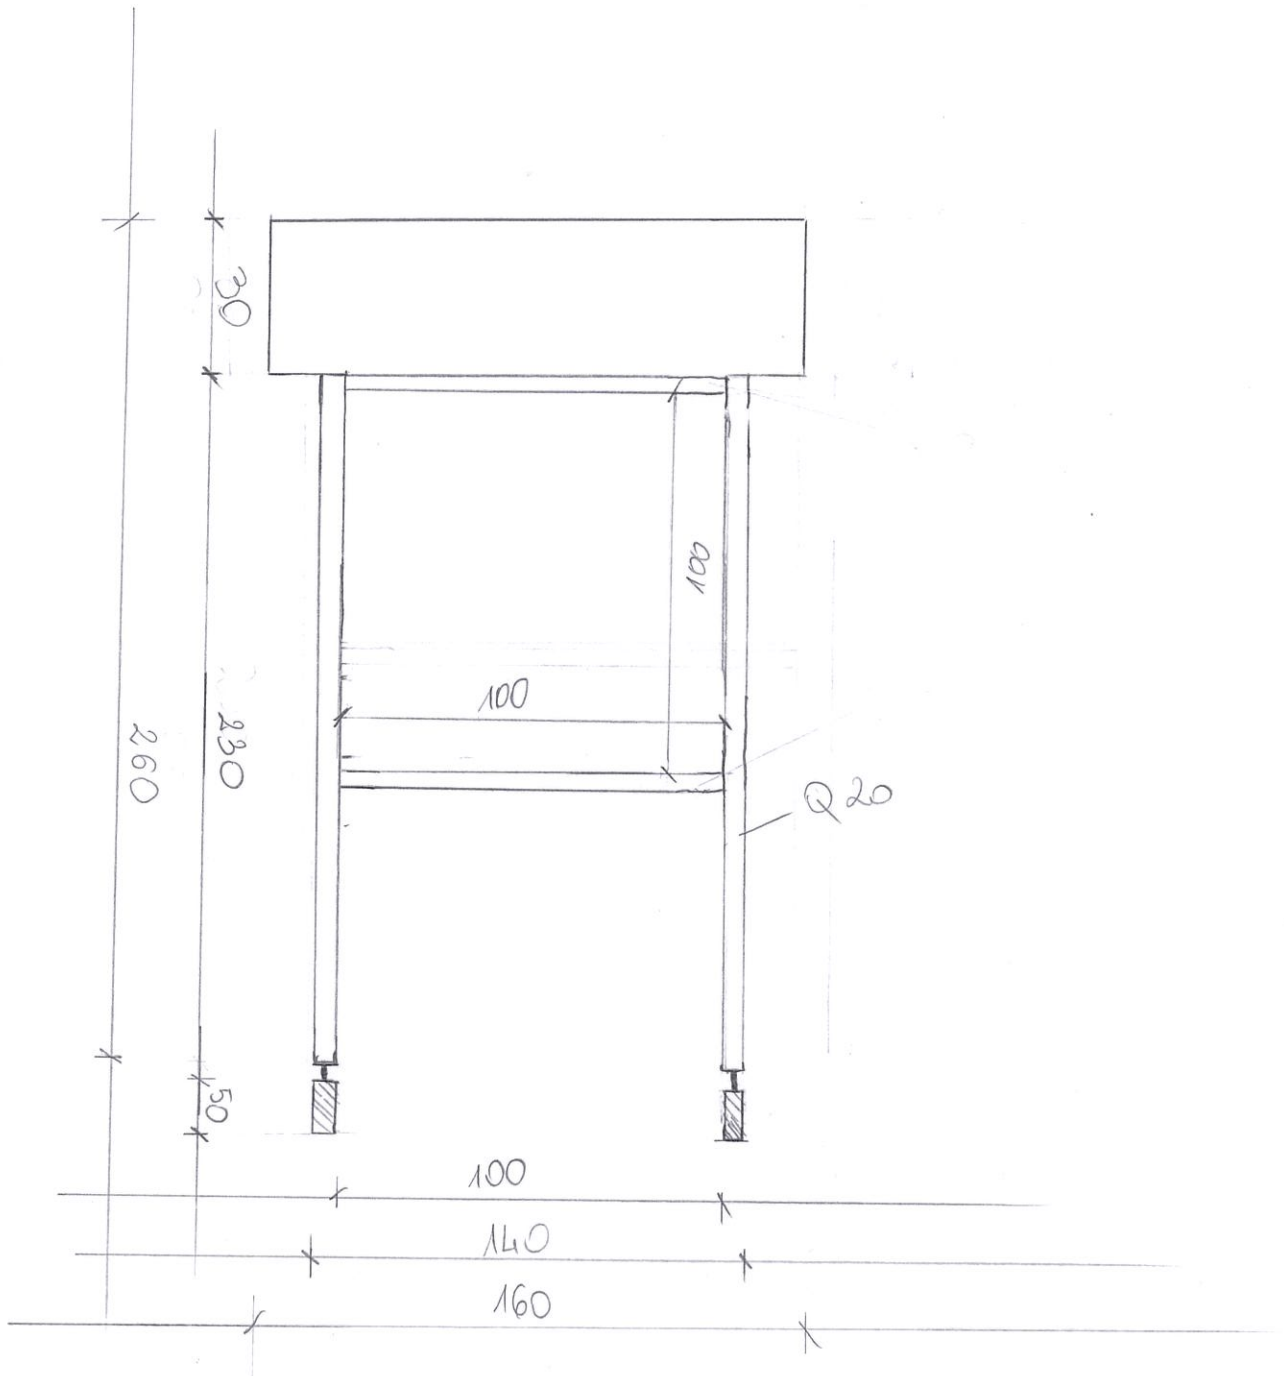

PROJEKT TABLICY INFORMACYJNEJ
W ZALESIU NA PŁYTCIE OSB

CZ. XI

GMINA NURZEC - STACJA
ul. Żerczycka 33
17-330 Nurzec-Stacja

PROJEKT TABLICY INFORMACYJNEJ
ZALEŚIE

Cz. XI

GMINA NURZEC - STACJA
ul. Żerczycka 33
17-330 Nurzec-Stacja