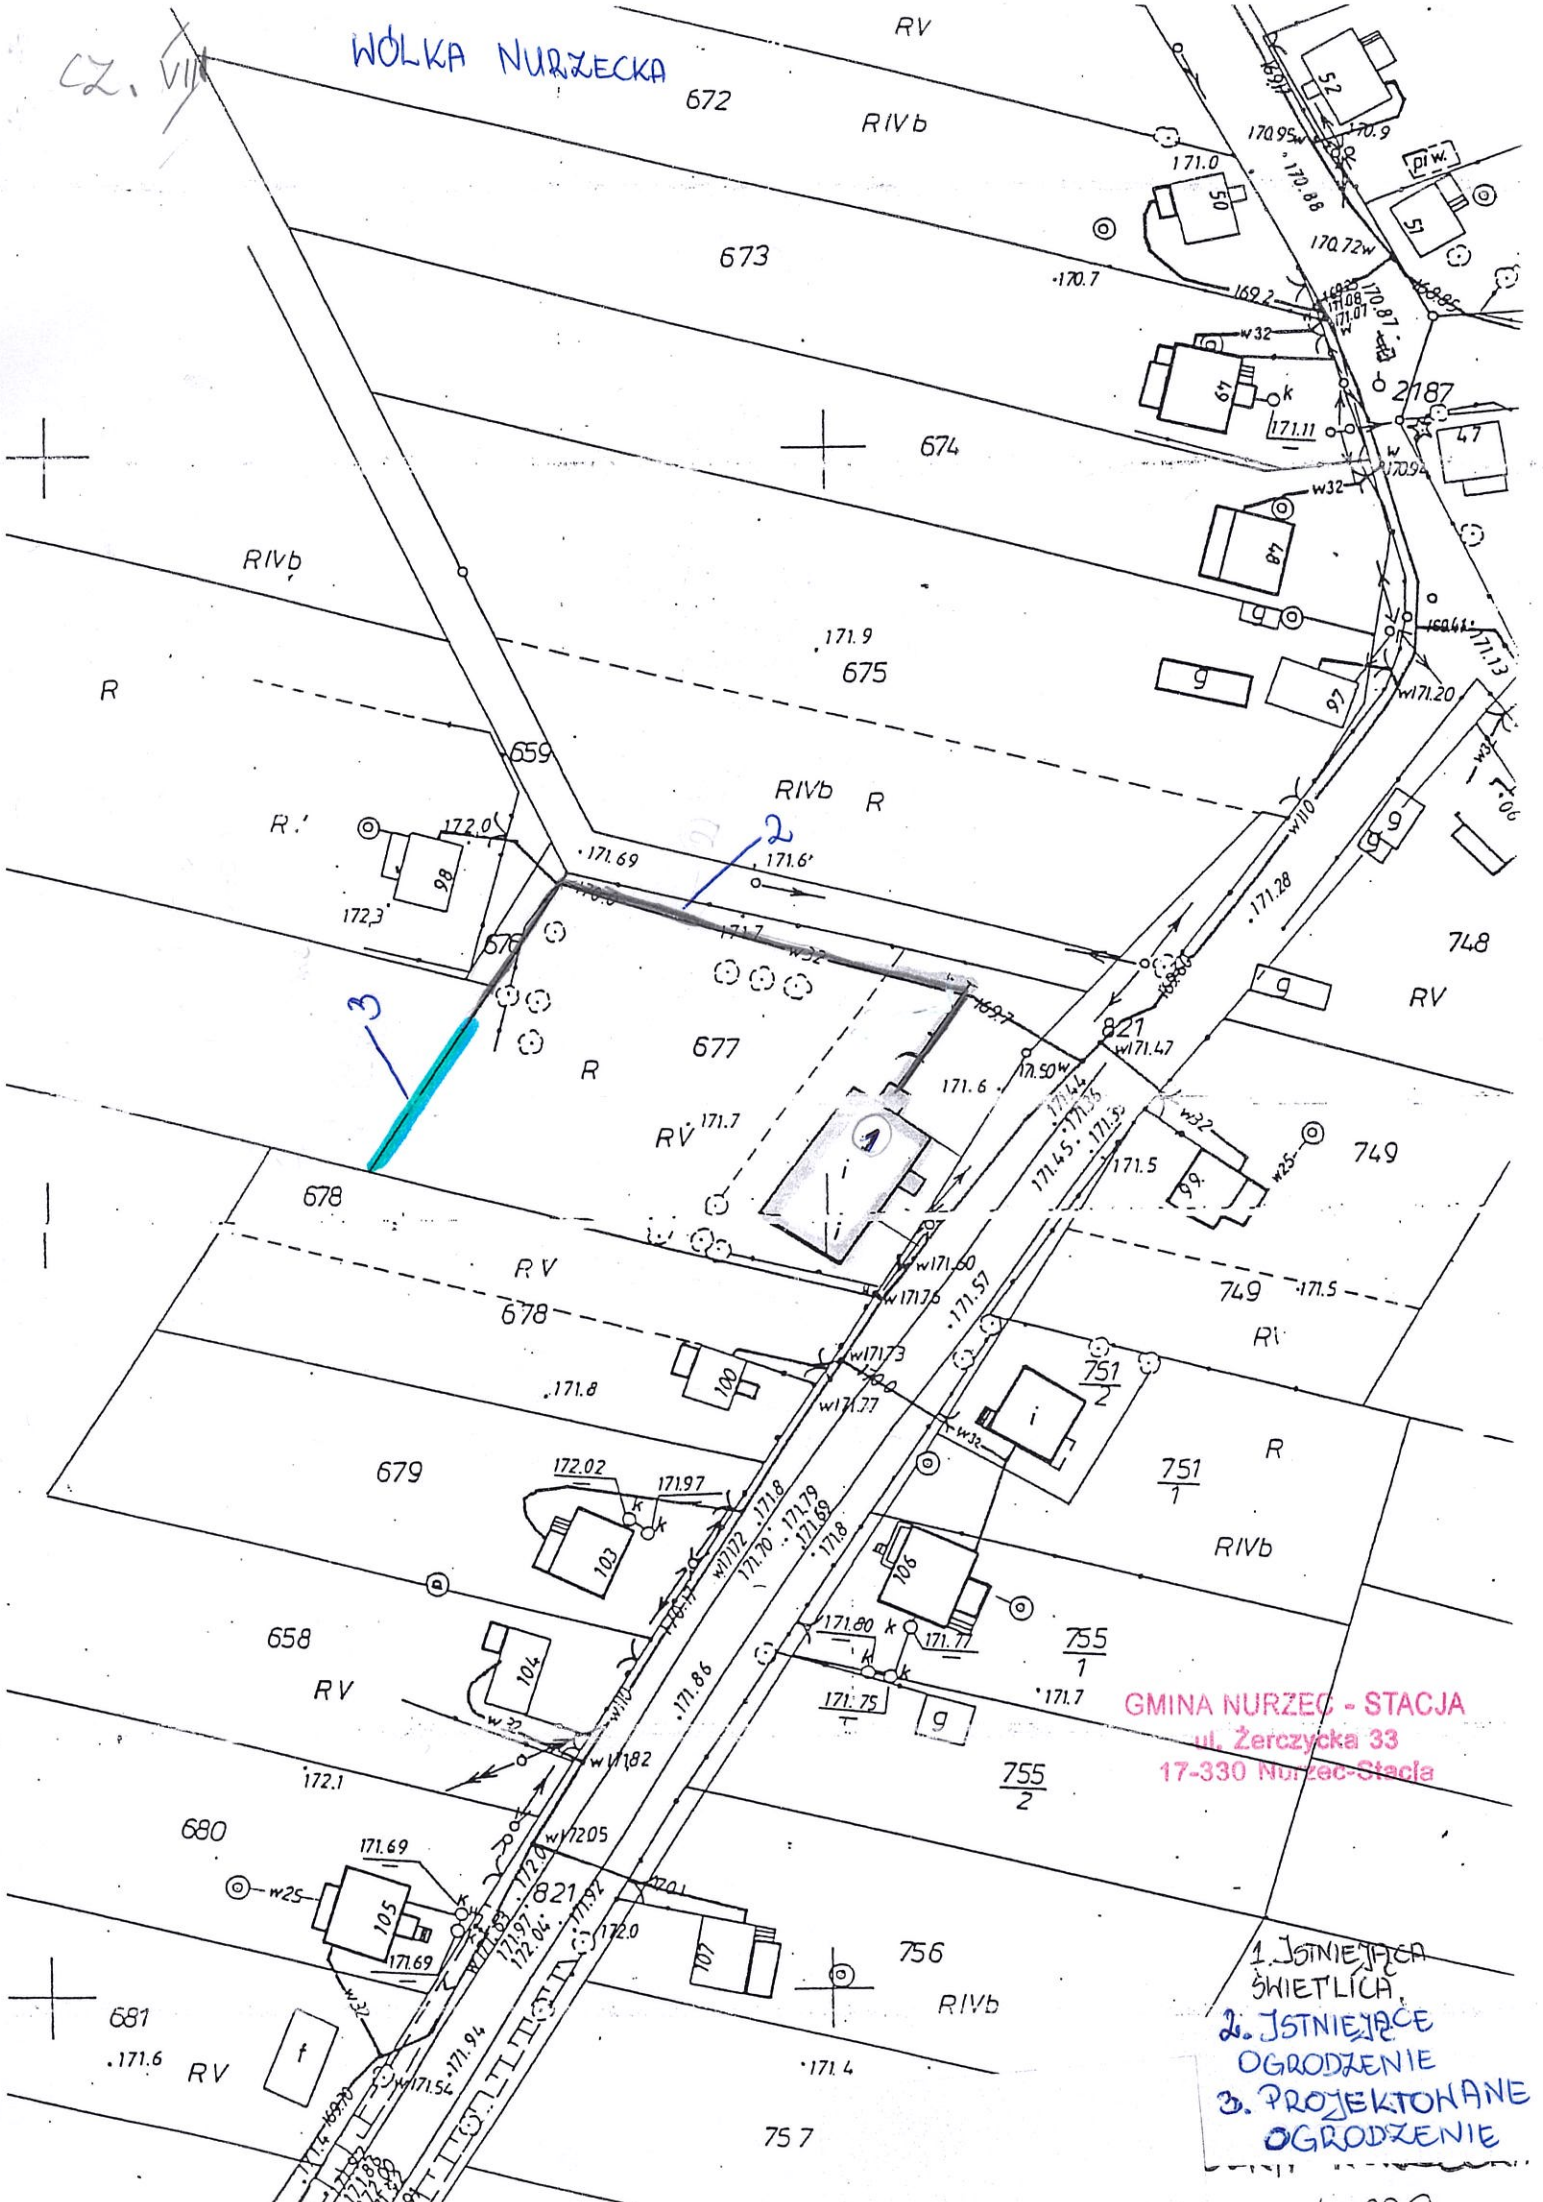

CZ. VIII

WÓLKA NURZECKA

GMINA NURZEC - STACJA
ul. Żerczyńska 33
17-330 Nurzec-Stacja

- 1. ISTNIEJĄCA ŚWIETLICA
- 2. ISTNIEJĄCE OGRODZENIE
- 3. PROJEKTOWANE OGRODZENIE