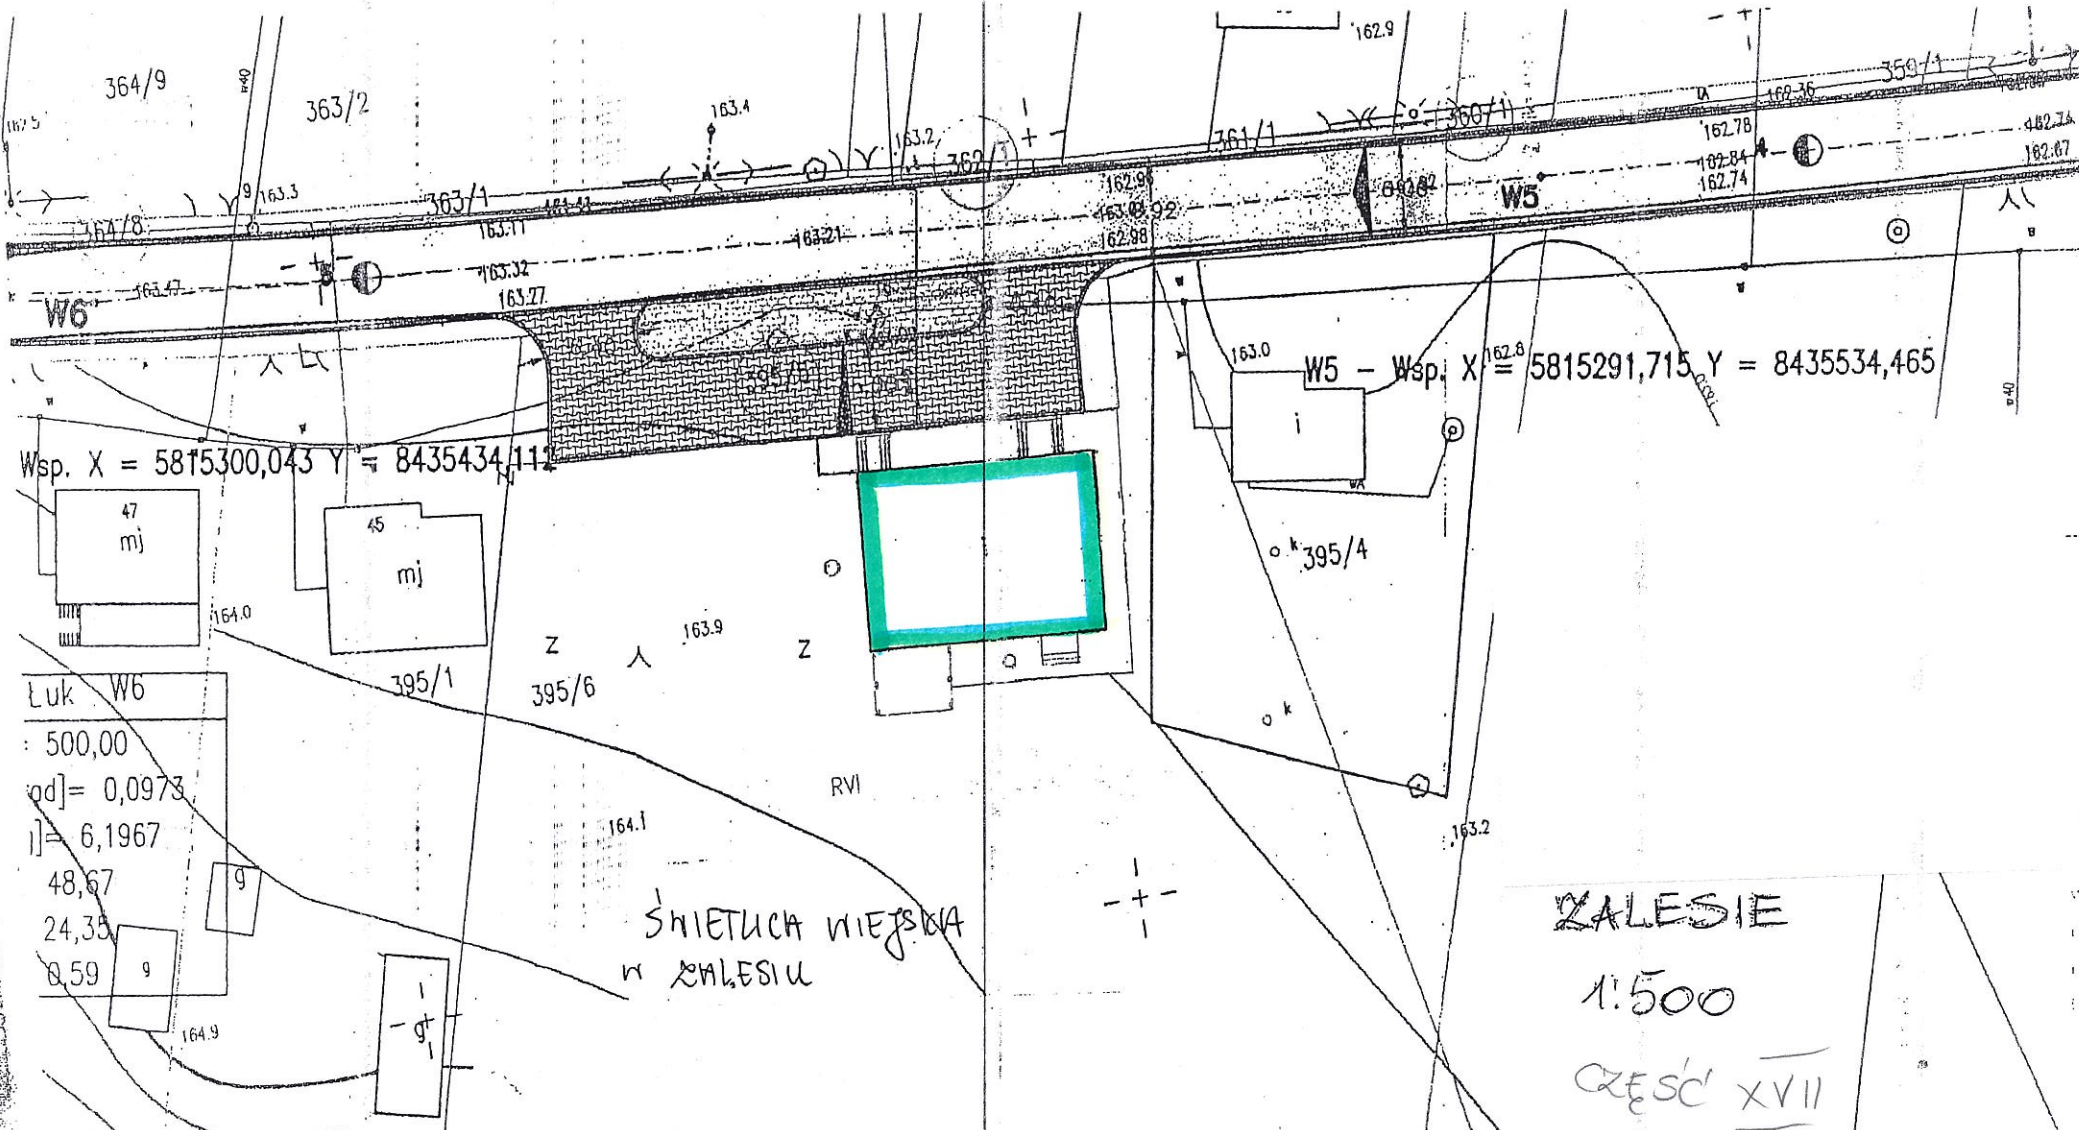

GMINA NURZEC-STACJA  
17-330 Nurzec-Stacja  
ul. Żerczycka 33  
NIP 544-143-81-36 REG. 050659585

# ŻERZYCKA LOKALIZACJA

SKALA 1:500

Wsp. X = 5815300,043 Y = 8435434,111

Luk	W6
500,00	
[od] = 0,0973	
[j] = 6,1967	
48,67	
24,35	
0,59	

W5 - Wsp. X<sup>162,8</sup> = 5815291,715 Y = 8435534,465

ŚNIETUCHA WIEJSKA  
w ZALESIU

ZALESIE  
1:500  
CZĘŚĆ XVII