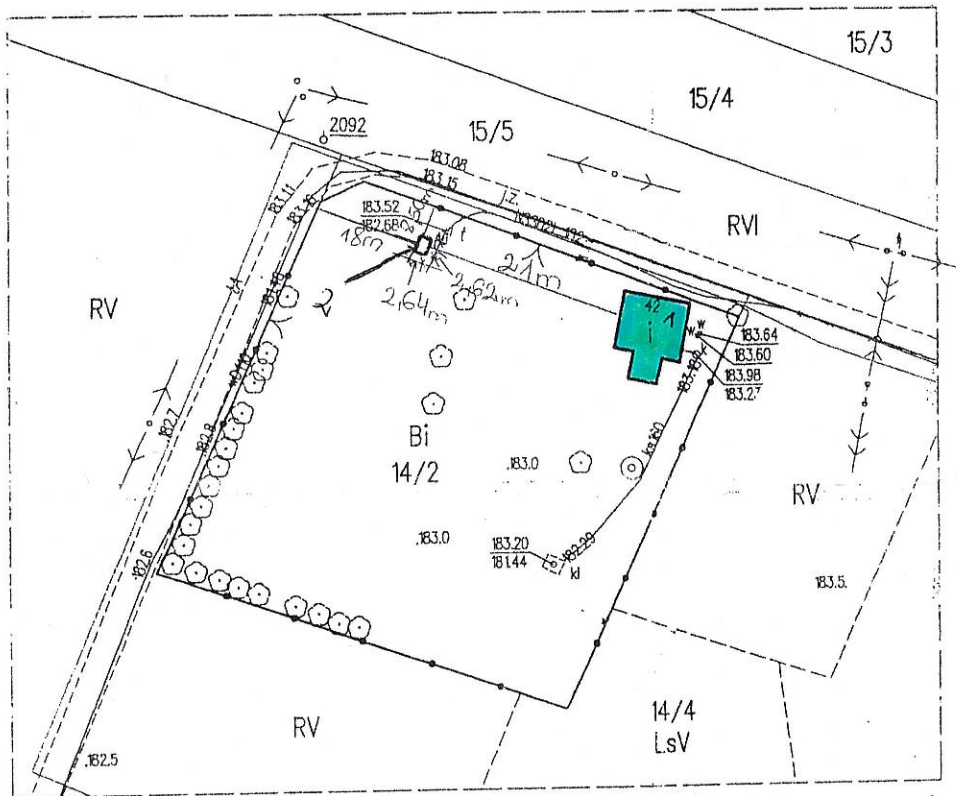

# SKIC LOKALIZACJI SKALA 1:1000

OBIEKT: AUGUSTYNKA

1. ISTNIEJĄCA ŚMIETLICA WIEJSKA
2. PROJEKTOWANY BUDYNEK GOSPODARCZY

CZĘŚĆ II

BOJENNEK SWIETLICY WIEJSKIEJ  
W AUGUSTYNCE

PLAN PARTERU

SKALA 1:100