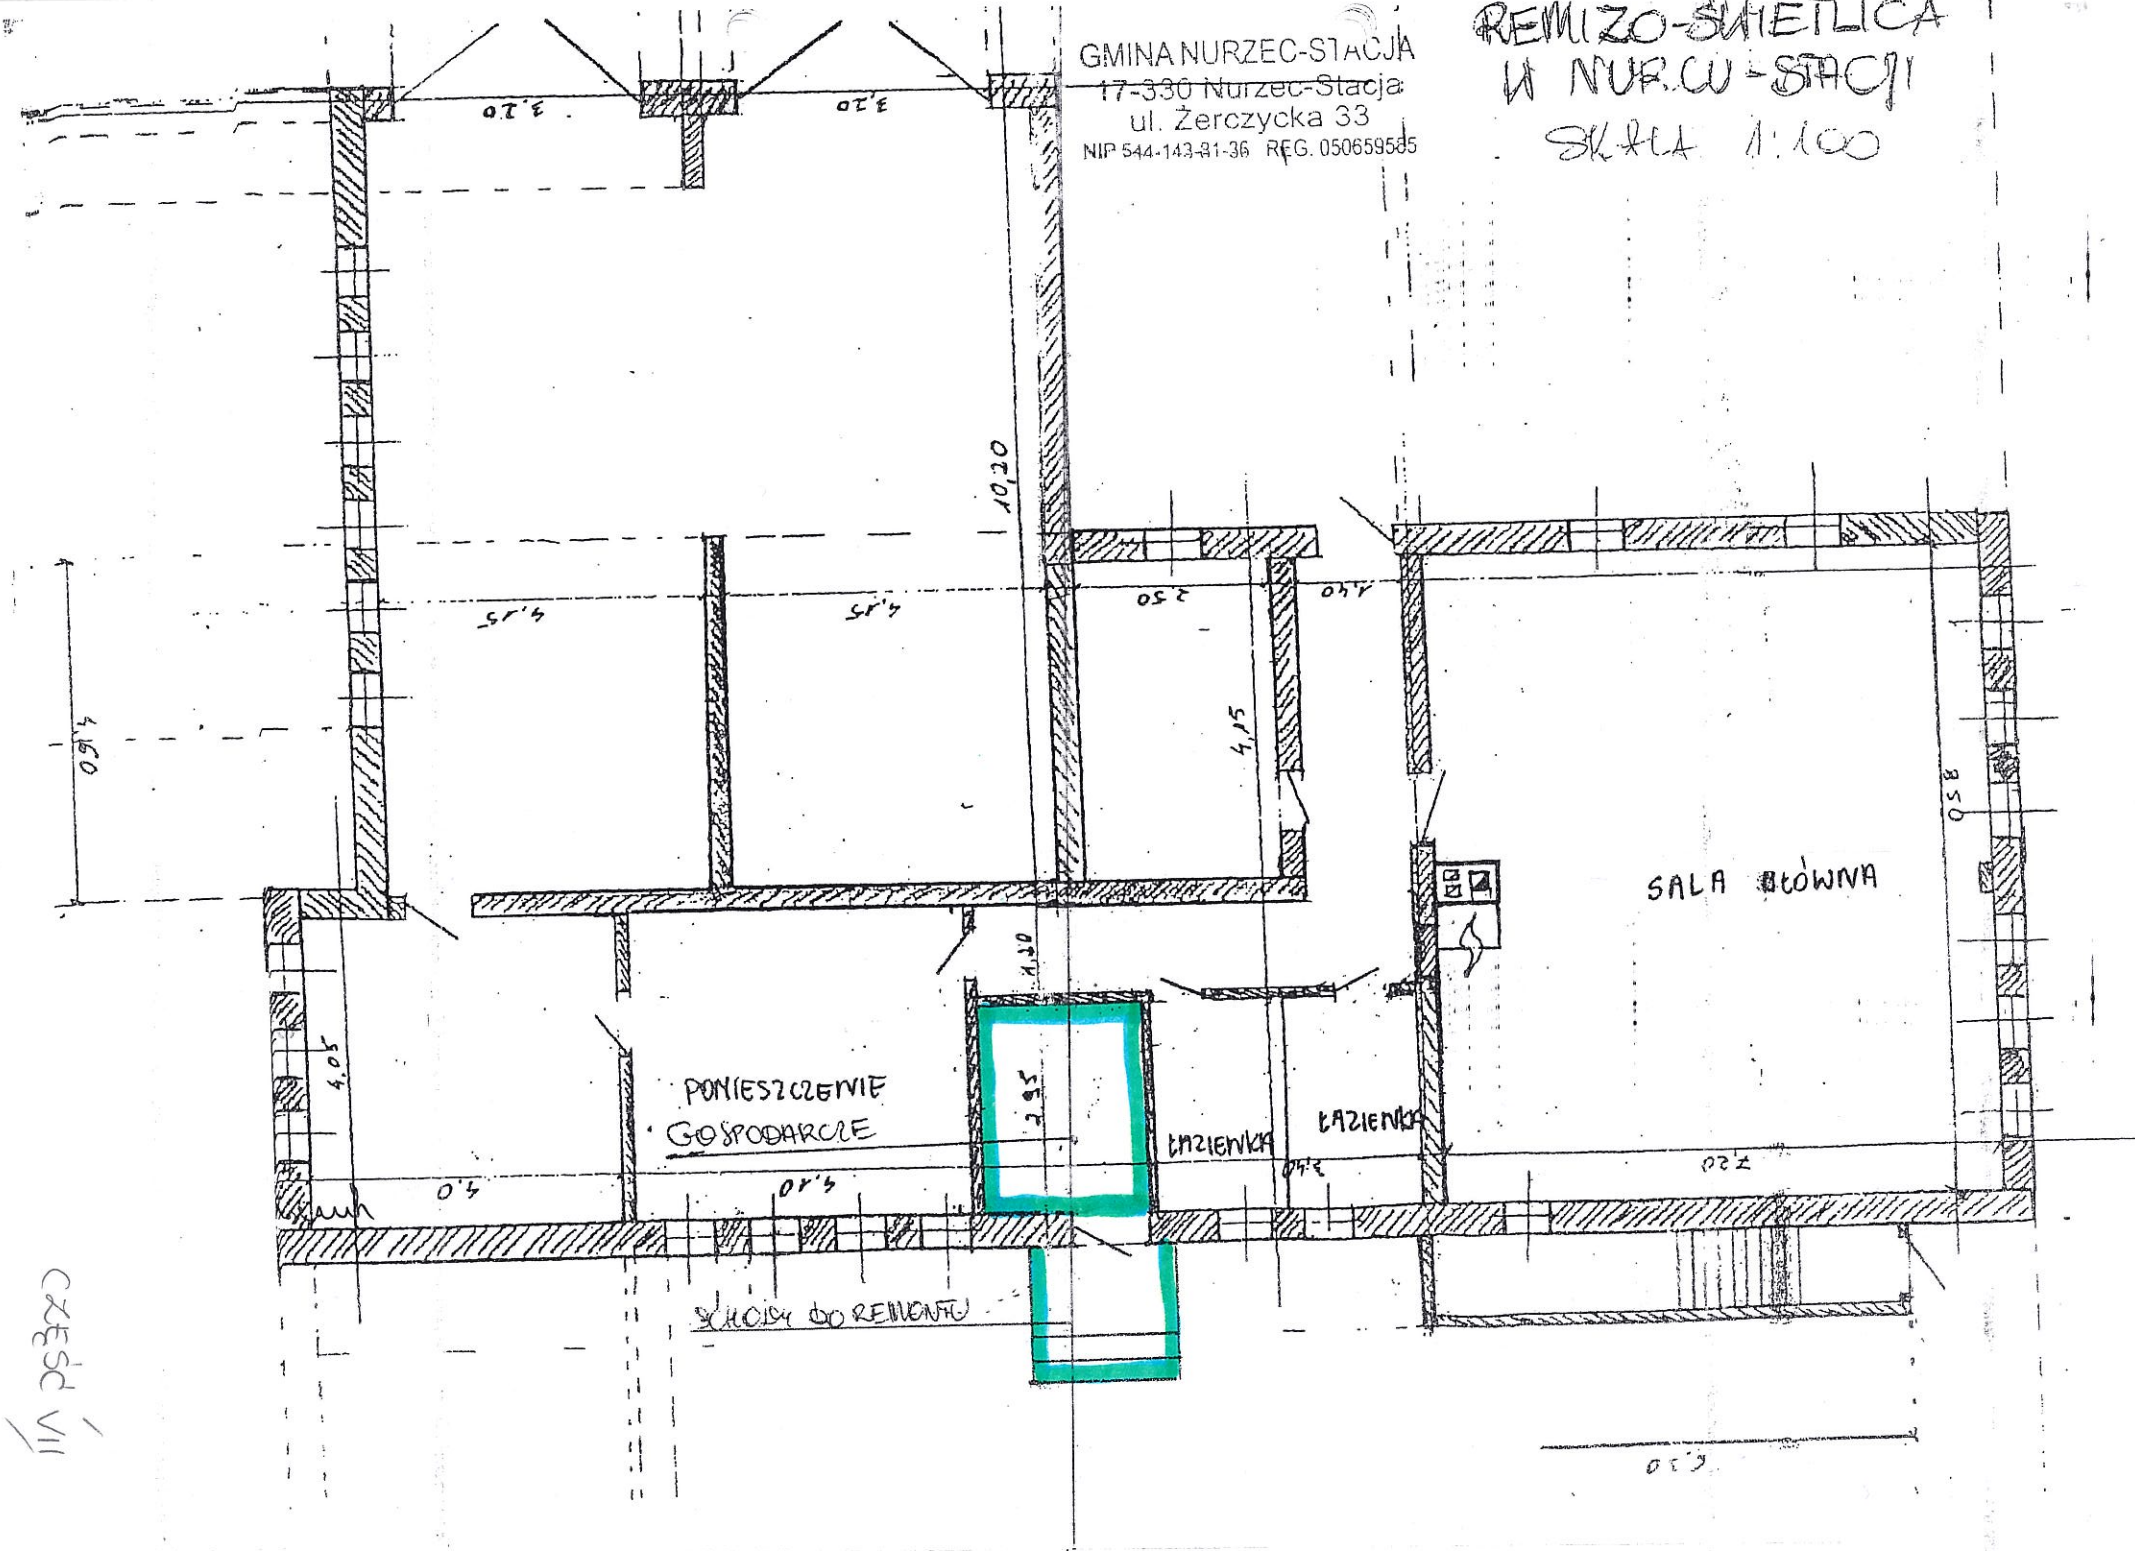

GMINA NURZEC-STACJA
17-330 Nurzec-Stacja
ul. Żerczycka 33
NIP 544-143-81-36 REG. 050659585

REMIZO-SMIECICA
W NURCU-STACJI
SKALA 1:100

CZĘŚĆ VII

SKIC LOKALIZACJI SKALA 1:500

GMINA NURZEC-STACJA
17-330 Nurzec-Stacja
ul. Żerczycka 33
NIP 544-143-81-36 REG. 050659585

1) - RENIZO-SWIETLCA
w NURCU-STACJI

CZĘŚĆ VIII