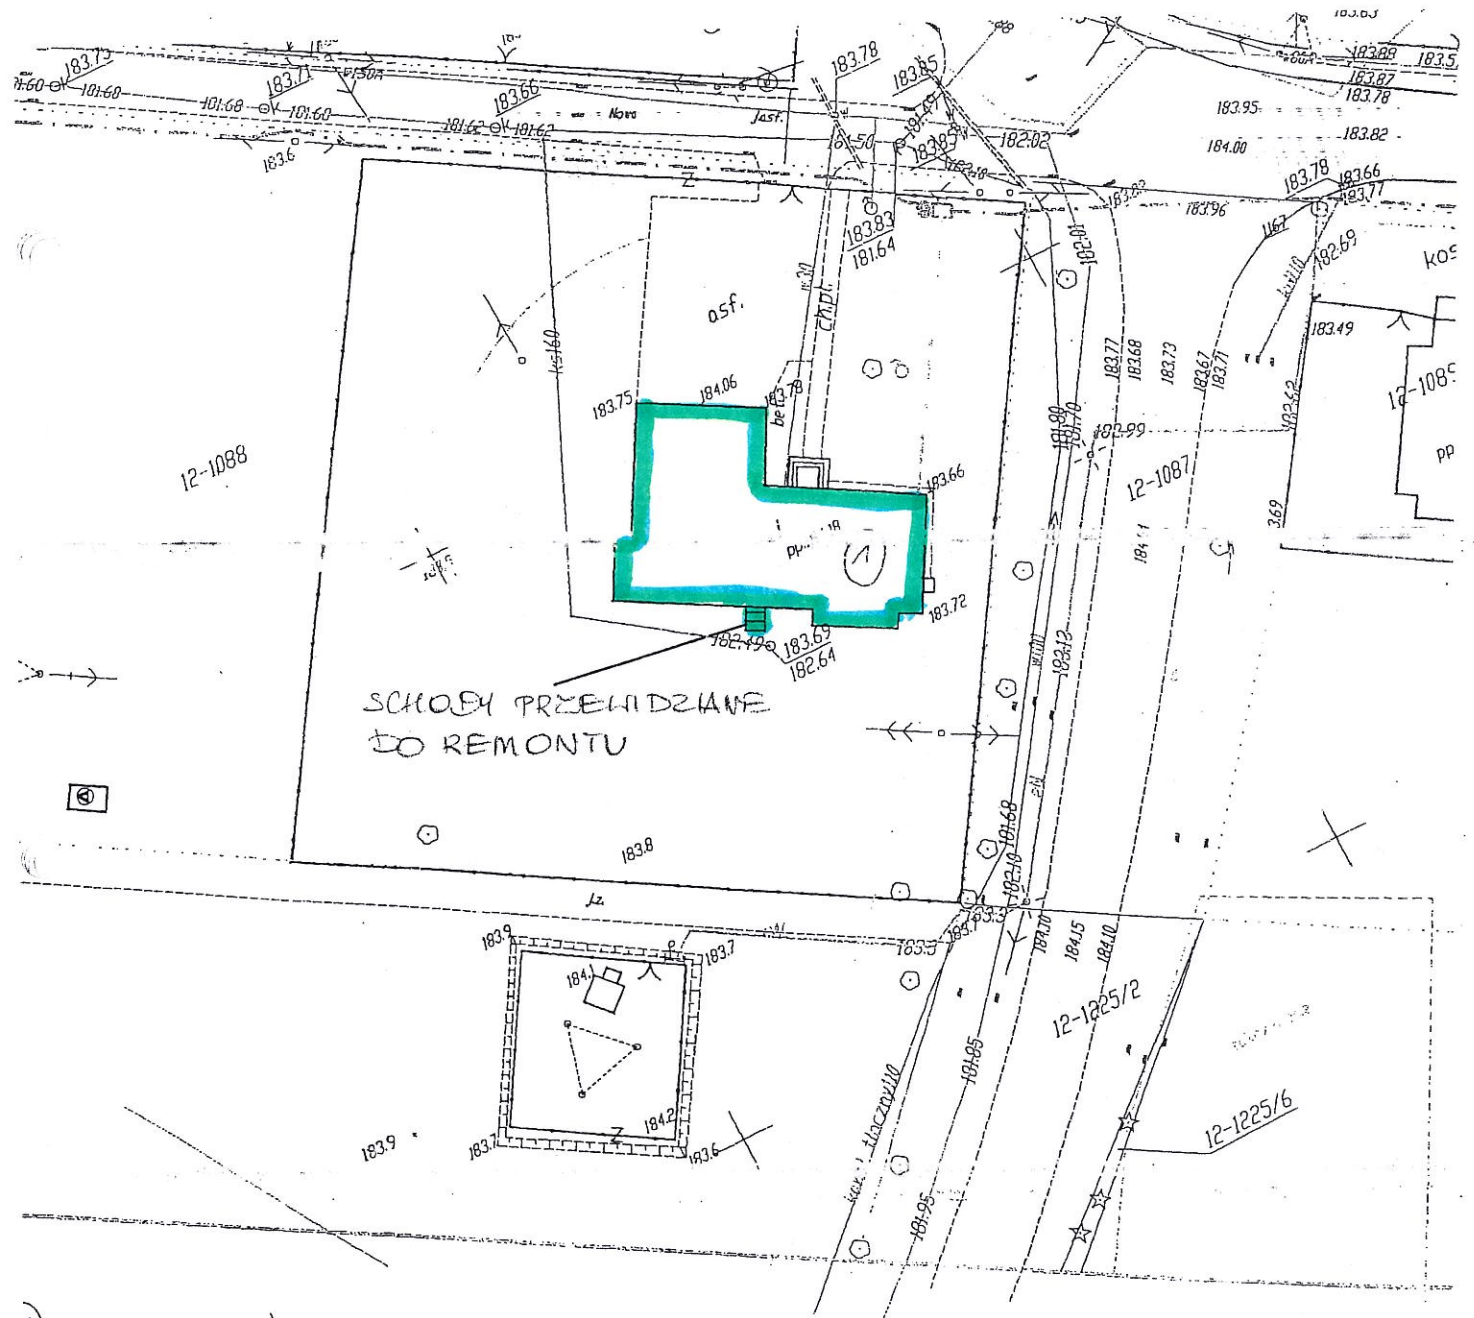

GMINA NURZEC-STACJA
17-330 Nurzec-Stacja
ul. Żerczycka 33
NIP 544-143-81-36 REG. 050659585

REMIZO-SMIECICA
W NURCU-STACJI
SKALA 1:100

CZĘŚĆ VII

SKIC LOKALIZACJI SKALA 1:500

GMINA NURZEC-STACJA
17-330 Nurzec-Stacja
ul. Żerczycka 33
NIP 544-143-81-36 REG. 050659585

1) - RENIZO-SWIETLCA
w NURCU-STACJI

CZĘŚĆ VIII